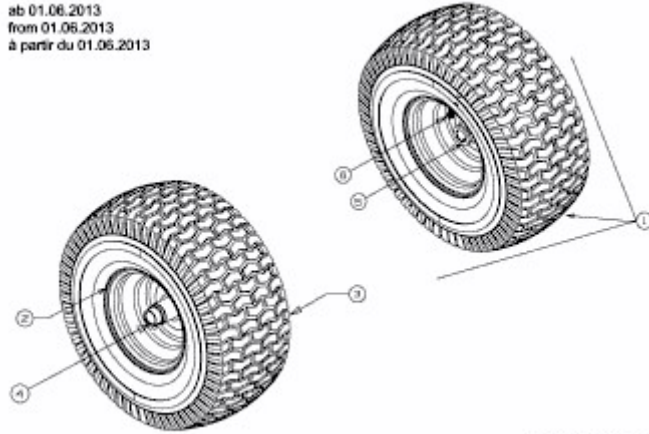

CC 714 TN > 13H277DN603 (2014) > RÄDER VORNE 15X6 AB 01.06.2013

ab 01.06.2013
from 01.06.2013
à partir du 01.06.2013

E3-02085C-01