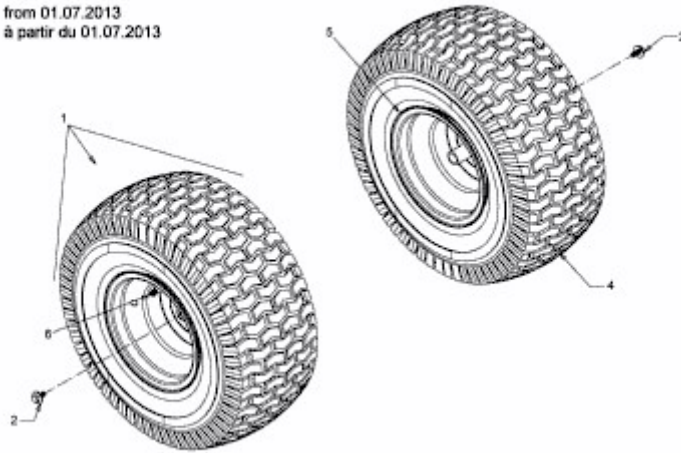

CC 714 TF > 13H277DF603 (2016) > RÄDER HINTEN 20X8 AB 01.07.2013

ab 01.07.2013
from 01.07.2013
à partir du 01.07.2013

E3-03793B-01