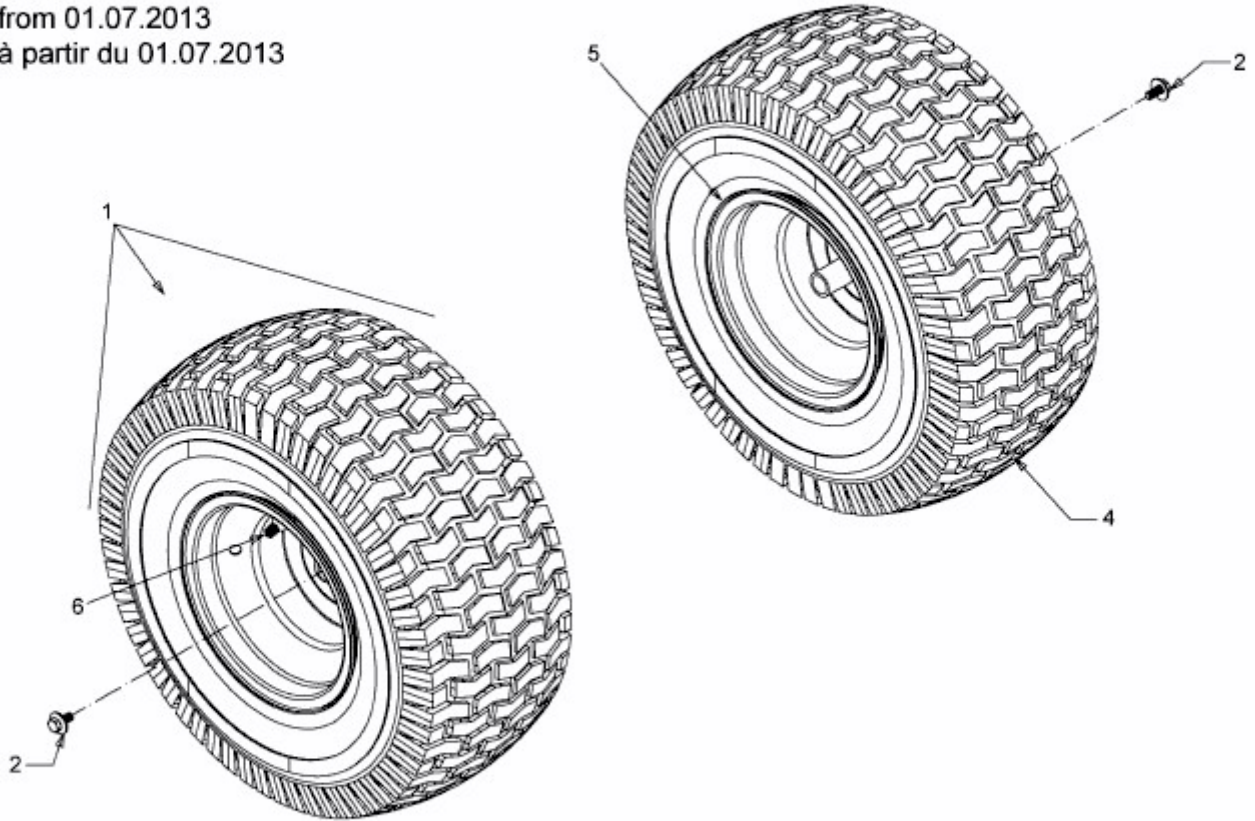

CC 714 TF > 13H277DF603 (2015) > RÄDER HINTEN 20X8 AB 01.07.2013

ab 01.07.2013  
from 01.07.2013  
à partir du 01.07.2013

E3-03793B-01