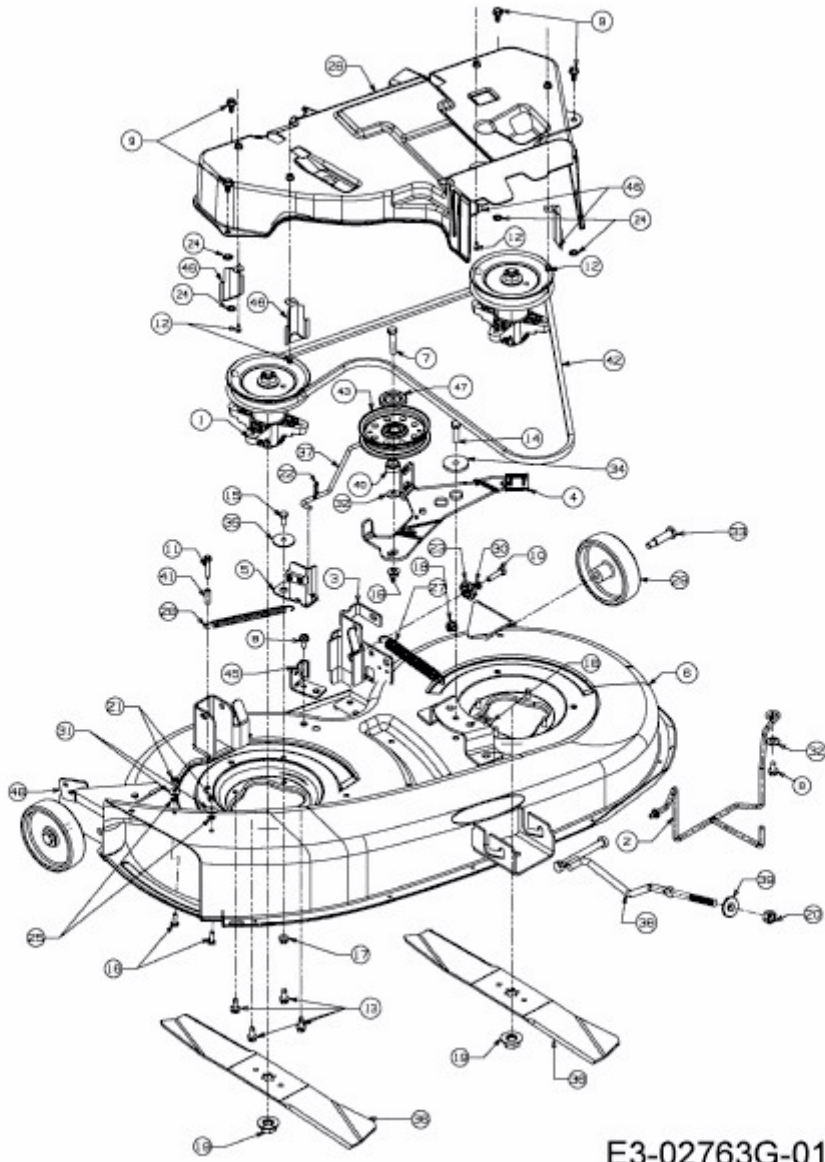

CC 714 TF > 13H277DF603 (2015) > MÄHWERK F (38"/96CM)

E3-02763G-01