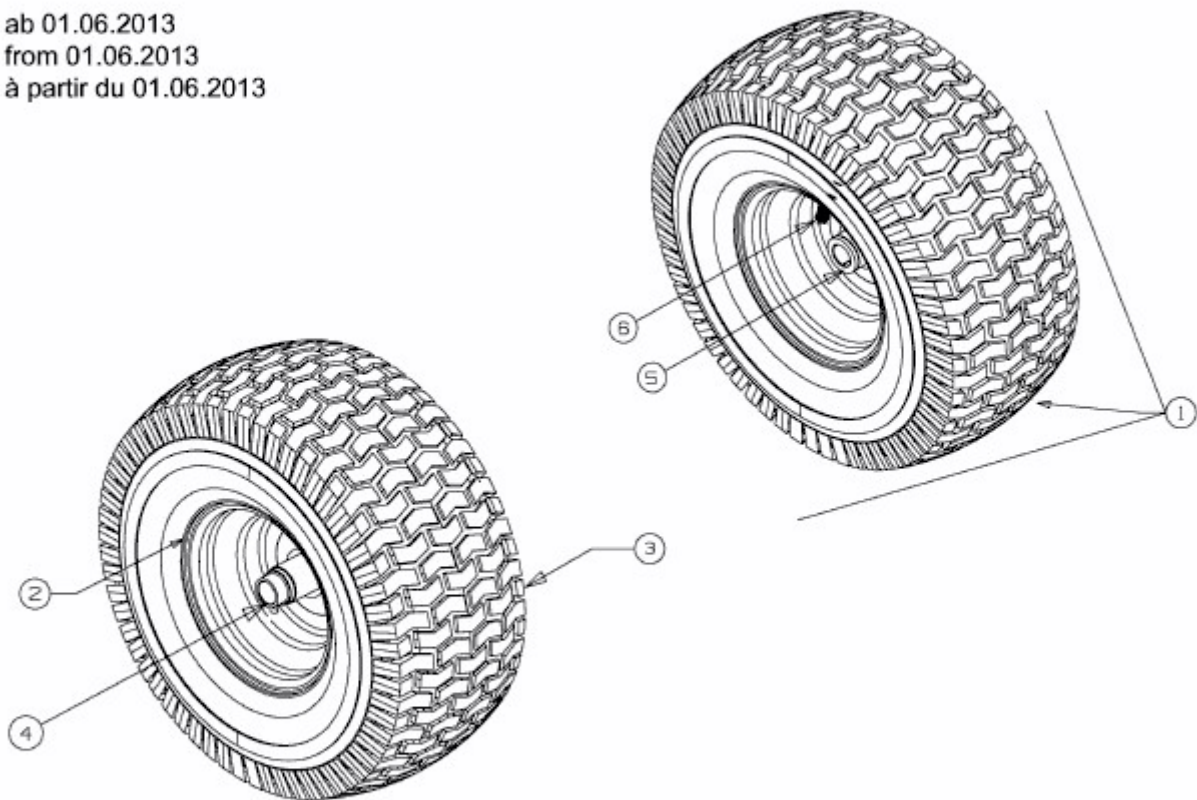

CC 714 TF > 13H277DF603 (2015) > RÄDER VORNE 15X6 AB 01.06.2013

ab 01.06.2013
from 01.06.2013
à partir du 01.06.2013

E3-02085C-01