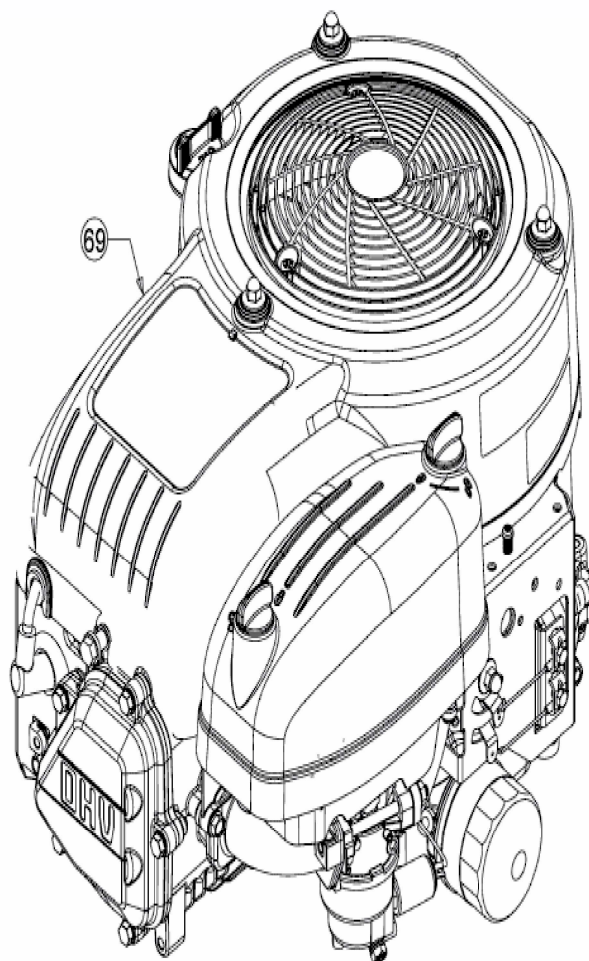

MTD

Model: 4 P 90 HUD

E3-10159A-01