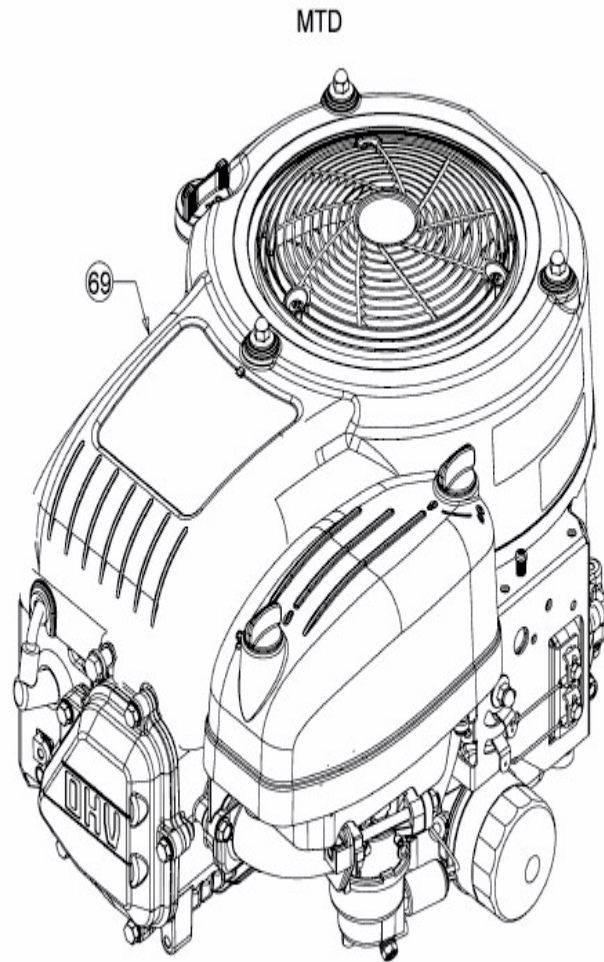

[LT 96 EXT](#) > [13H276KF682 \(2018\)](#) > [Motor MTD ab 07.11.2016](#)

ab 07.11.2016
from 07.11.2016
à partir du 07.11.2016

Model: 4 P 90 HUD

E3-10159A-02