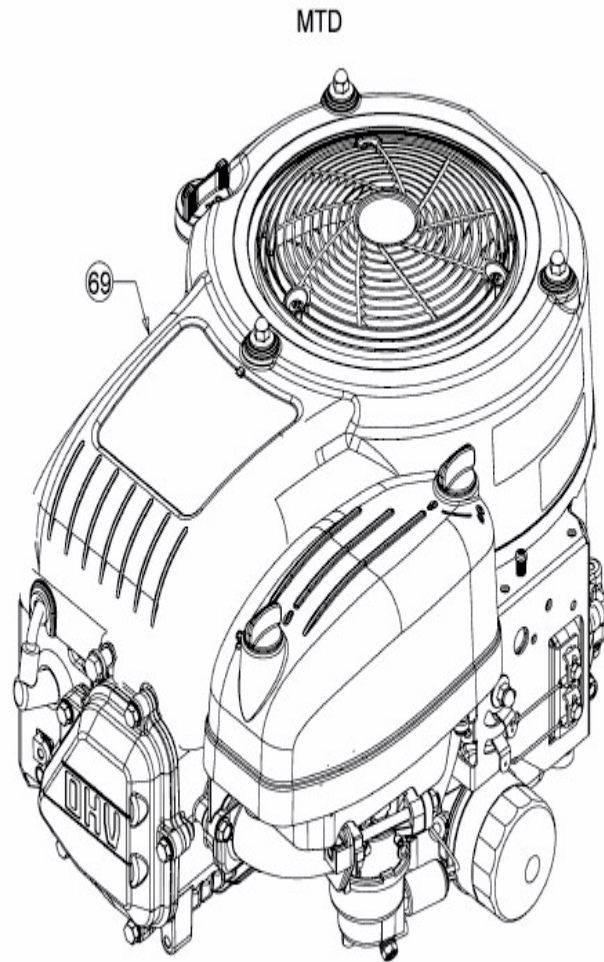

[LT 96 EXT](#) > [13H276KF682 \(2017\)](#) > [Motor MTD ab 07.11.2016](#)

ab 07.11.2016
from 07.11.2016
à partir du 07.11.2016

Model: 4 P 90 HUD

E3-10159A-02