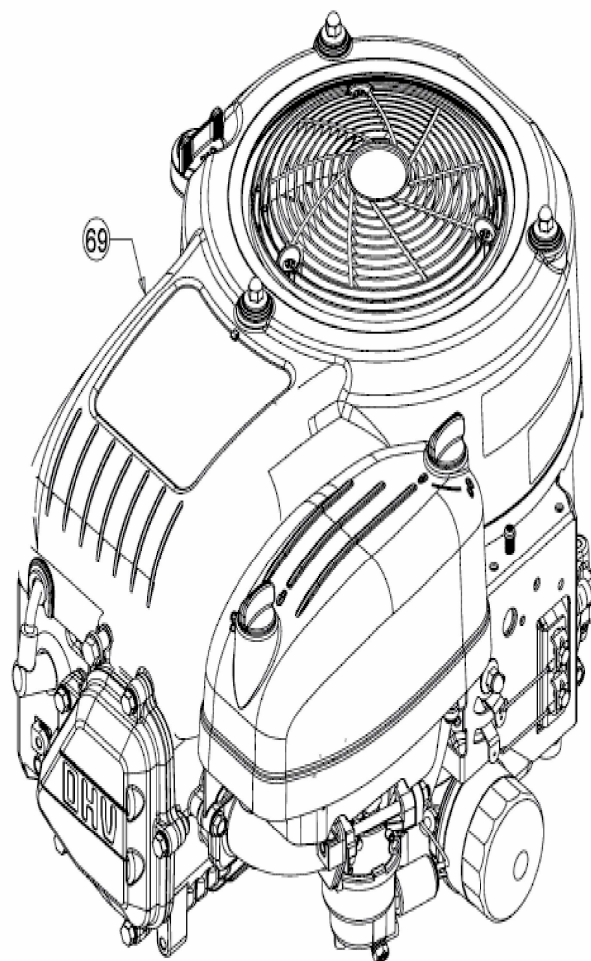

MTD

Model: 4 P 90 HUD

E3-10159A-01