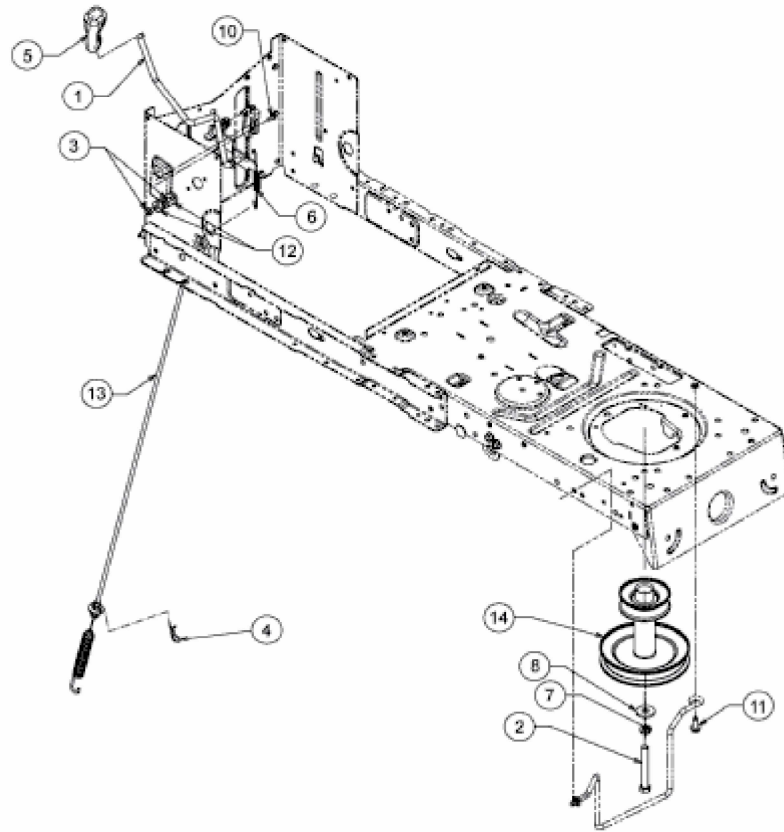

BG 96 SBK > 13H2765F655 (2017) > MÄHWERKSEINSCHALTUNG,
MOTORKEILRIEMENSCHIBE

E3-05555E-01