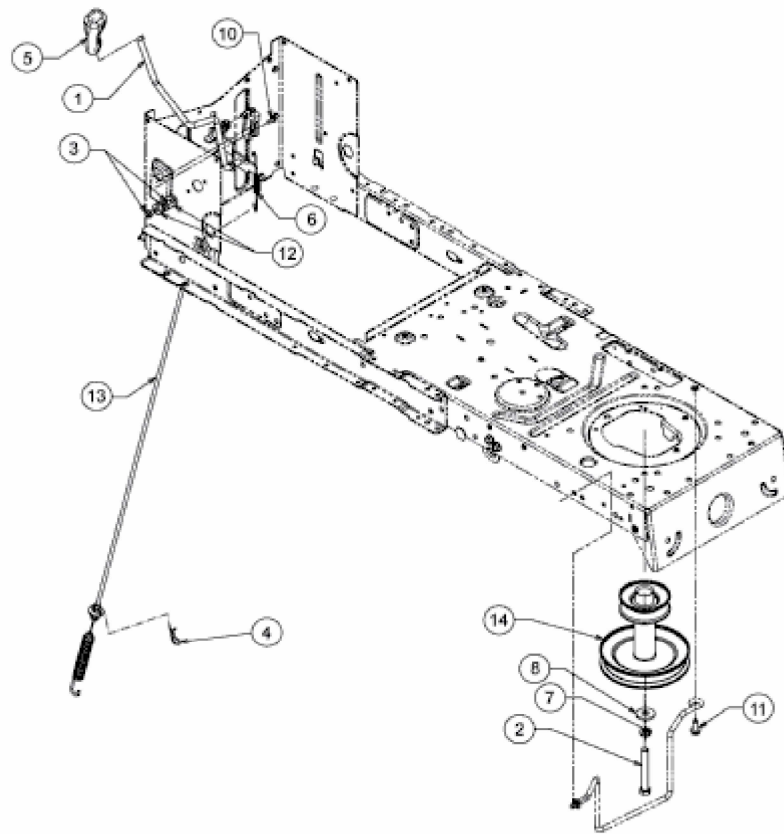

[GF 140 > 13H2765F607 \(2017\) > Mähwerkseinschaltung, Motorkeilriemenscheibe](#)

E3-05555E-01