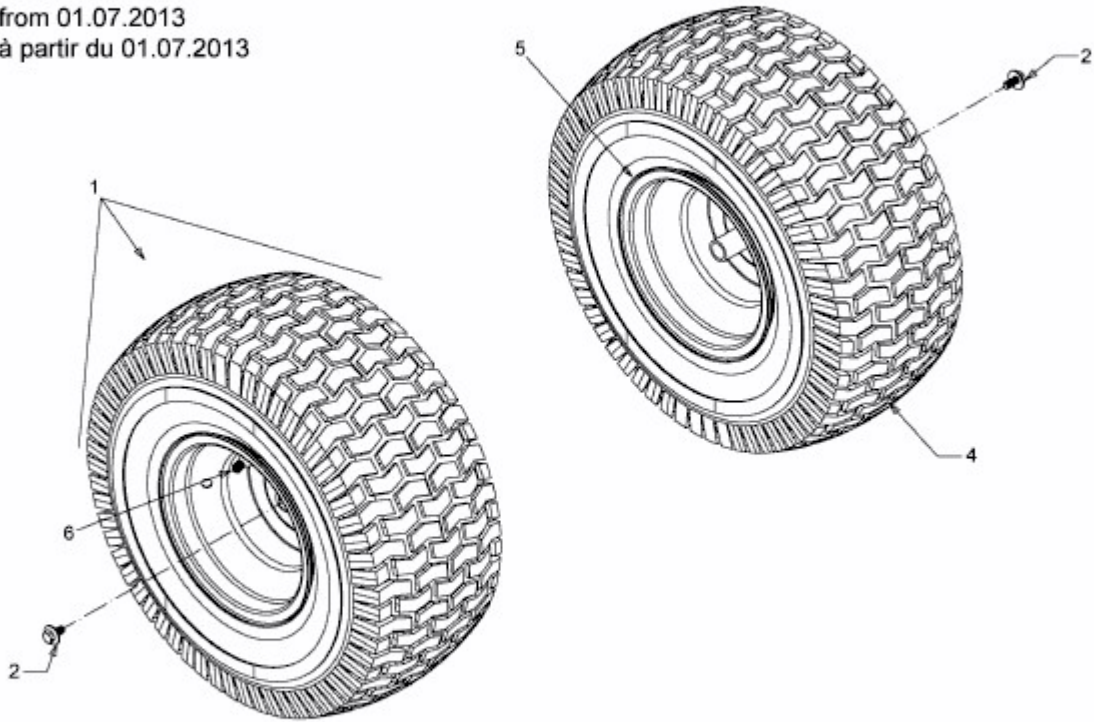

GF 140 > 13H2765F607 (2015) > RÄDER HINTEN 20X8 AB 01.07.2013

ab 01.07.2013  
from 01.07.2013  
à partir du 01.07.2013

E3-03793B-01