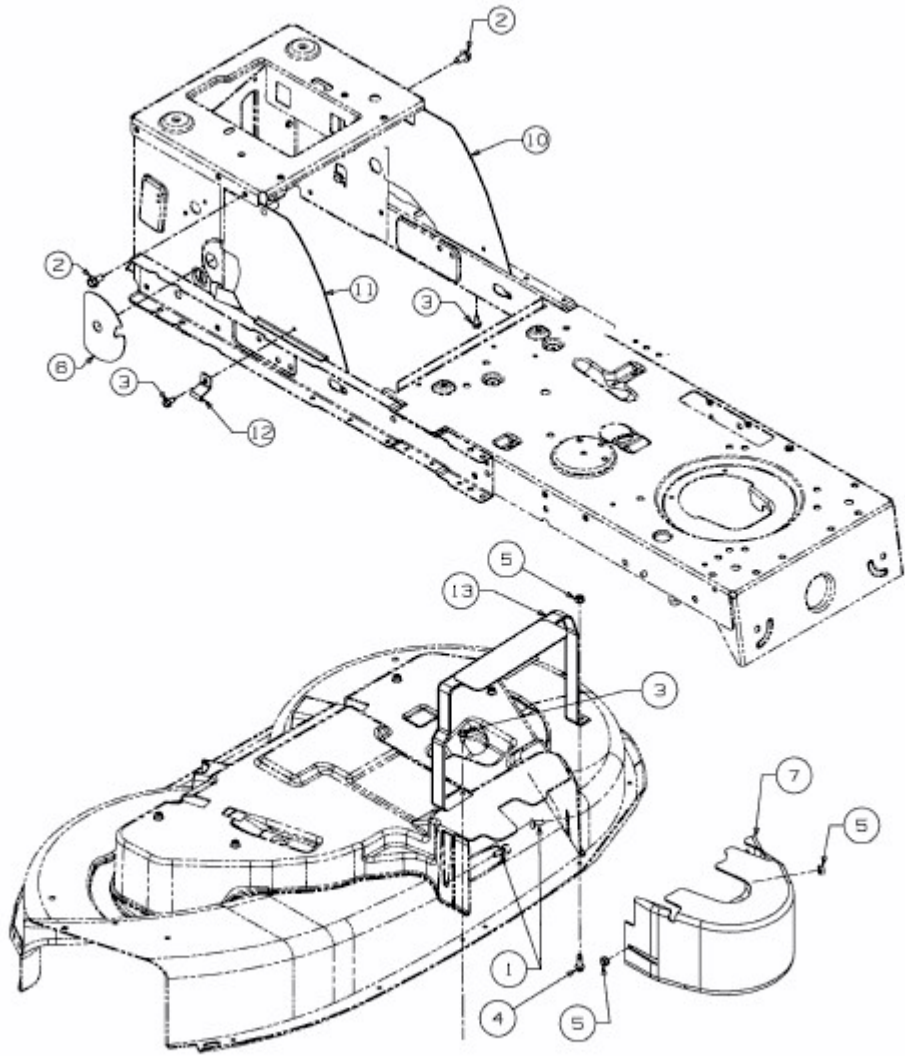

GF 140 > 13H2765F607 (2015) > ABDECKUNGEN MÄHWERK F (38"/96CM)

E3-03850D-01