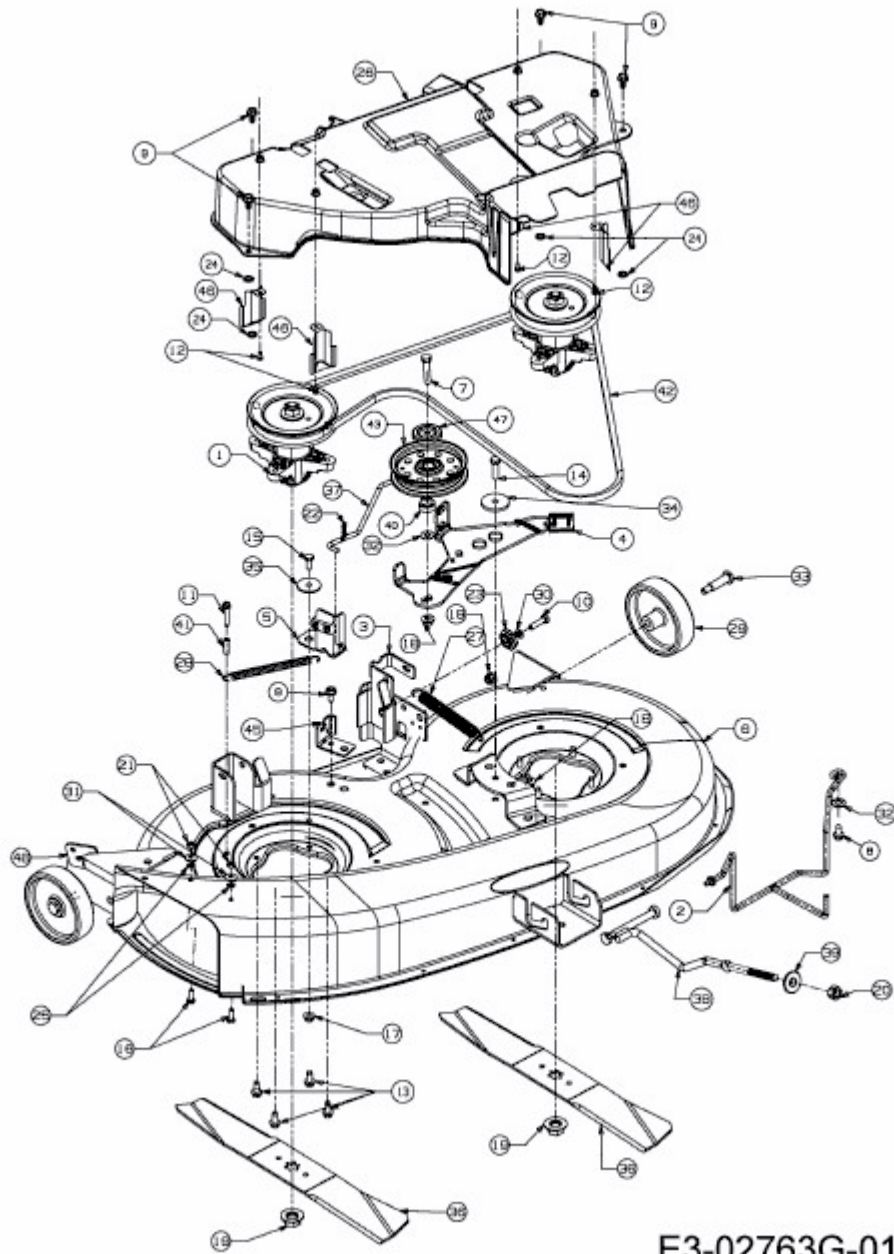

GF 140 > 13H2765F607 (2015) > MÄHWERK F (38"/96CM)

E3-02763G-01