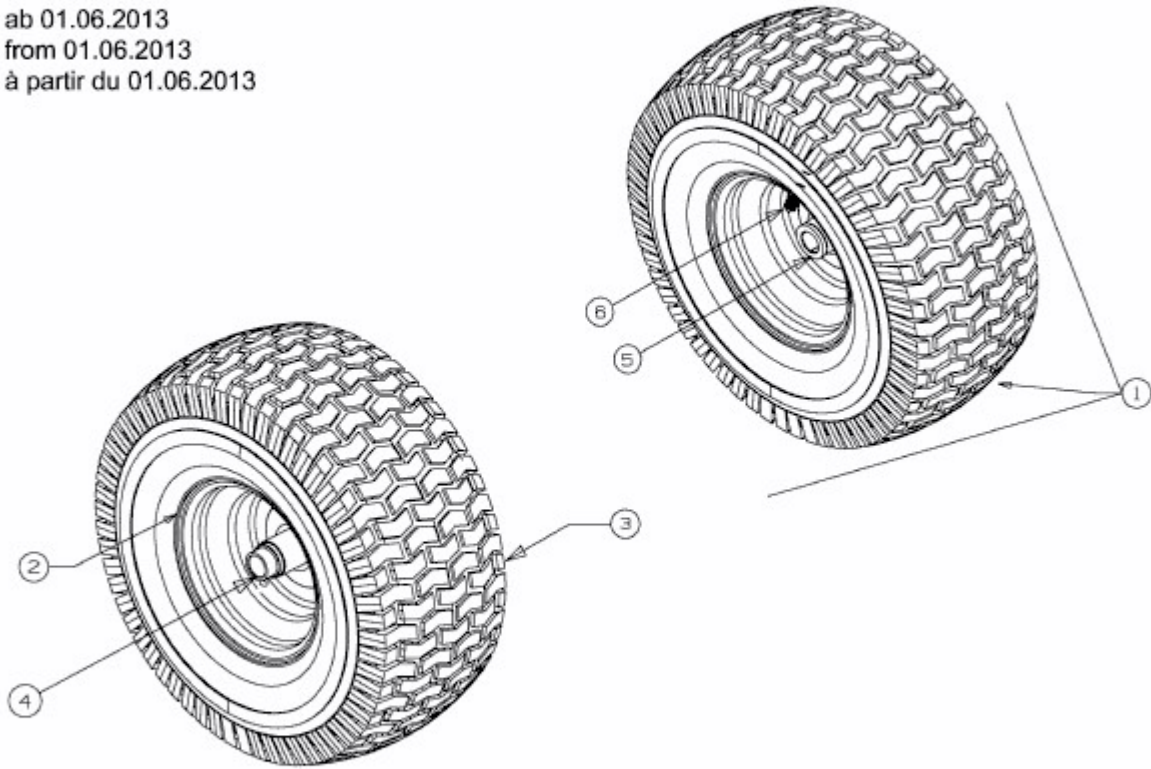

GF 140 > 13H2765F607 (2015) > RÄDER VORNE 15X6 AB 01.06.2013

ab 01.06.2013
from 01.06.2013
à partir du 01.06.2013

E3-02085C-01