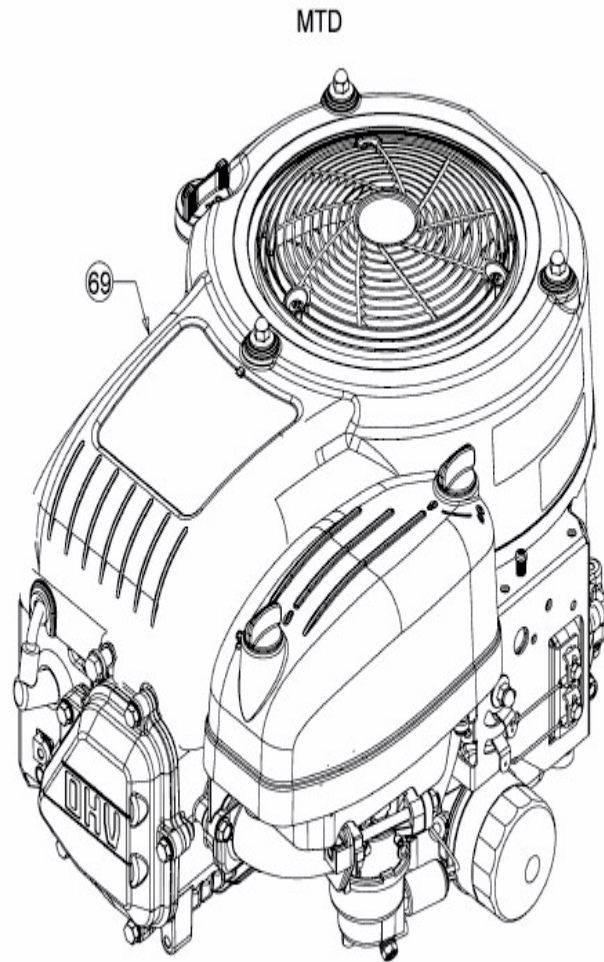

[DL 92 T](#) > [13H2765E677 \(2017\)](#) > [Motor MTD ab 07.11.2016](#)

ab 07.11.2016
from 07.11.2016
à partir du 07.11.2016

Model: 4 P 90 HUD

E3-10159A-02