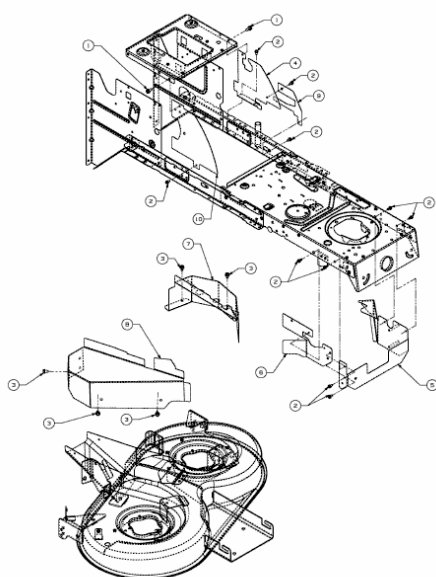

E 13/92 T > 13H2765E650 (2017) > KEILRIEMENSCHUTZ MÄHWERK E
(36"/92CM)

E3-04001D-01