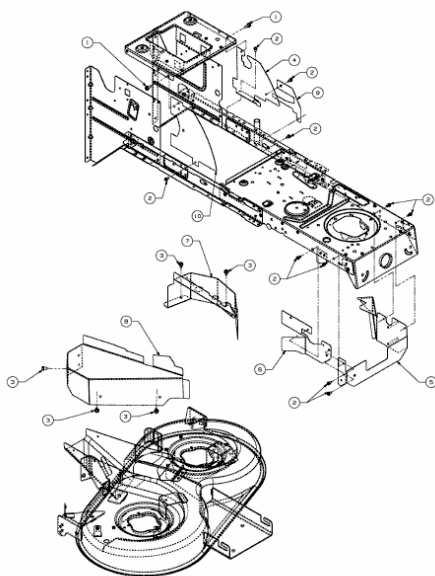

E 13/92 T > 13H2765E650 (2016) > KEILRIEMENSCHUTZ MÄHWERK E  
(36"/92CM)

E3-04001D-01