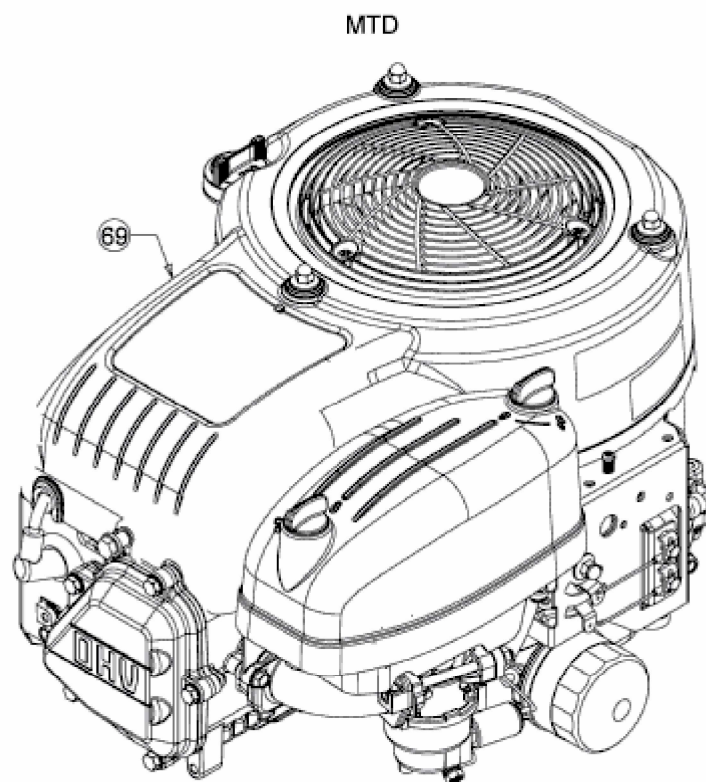

[GE 140](#) > [13H2765E607 \(2018\)](#) > [Motor MTD ab 07.11.2016](#)

ab 07.11.2016
from 07.11.2016
à partir du 07.11.2016

Model: 4 P 90 HUD

E3-10159A-02