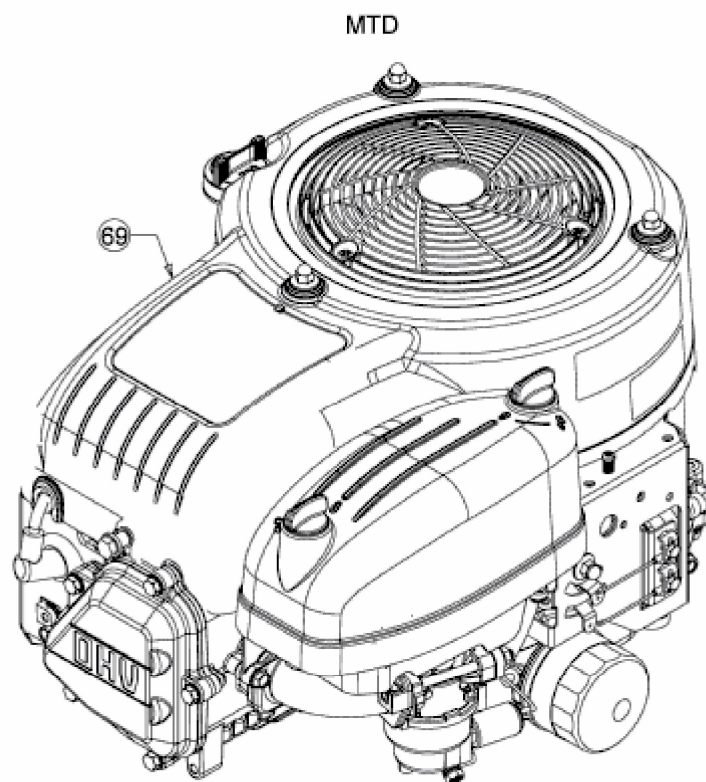

[GE 140](#) > [13H2765E607 \(2017\)](#) > [Motor MTD ab 07.11.2016](#)

ab 07.11.2016
from 07.11.2016
à partir du 07.11.2016

Model: 4 P 90 HUD

E3-10159A-02