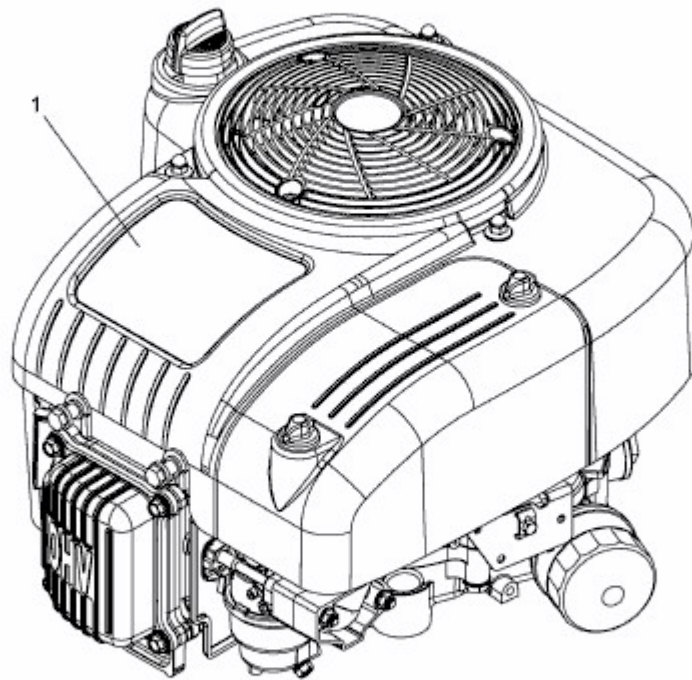

GE 140 > 13H2765E607 (2015) > MOTOR MTD BIS 31.12.2014

bis 31.12.2014  
to 31.12.2014  
jusqu'au 31.12.2014

MTD  
Model: 4 P 90 AUA

E3-08327B-03