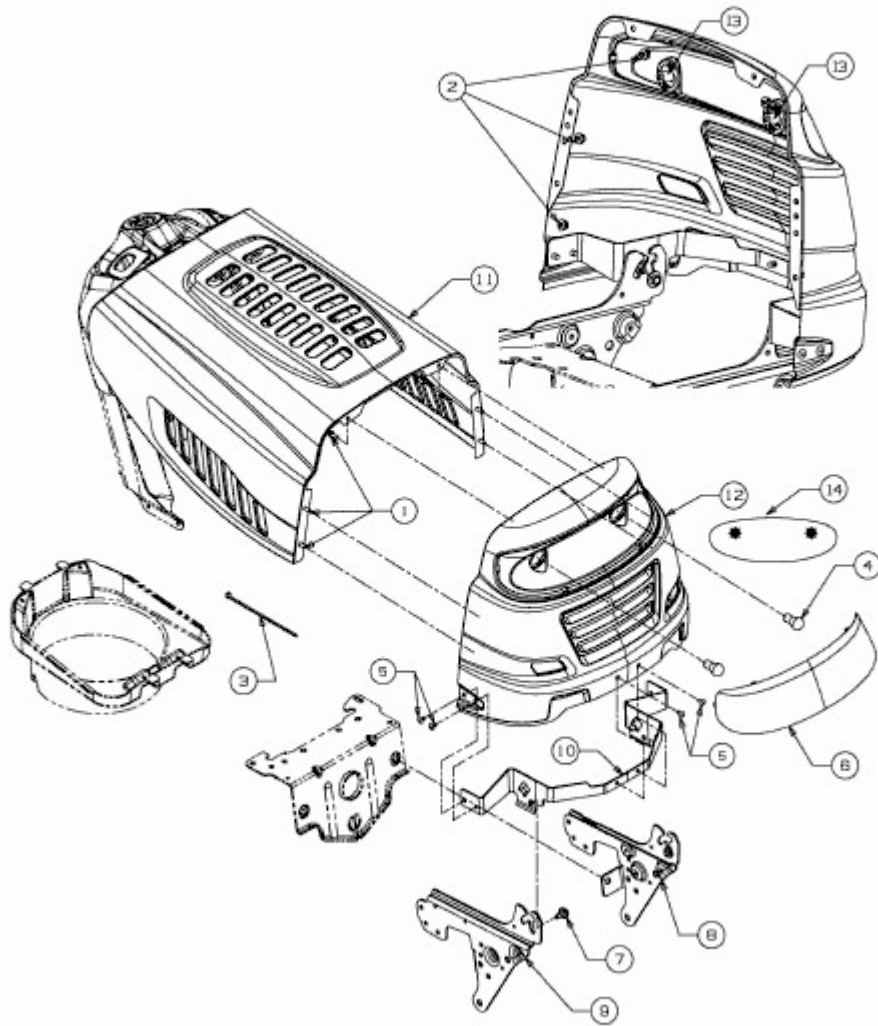

GE 140 > 13H2765E607 (2015) > MOTORHAUBE 5-STYLE AB 20.11.2014

ab 20.11.2014  
from 20.11.2014  
à partir 20.11.2014

E3-08098B-02