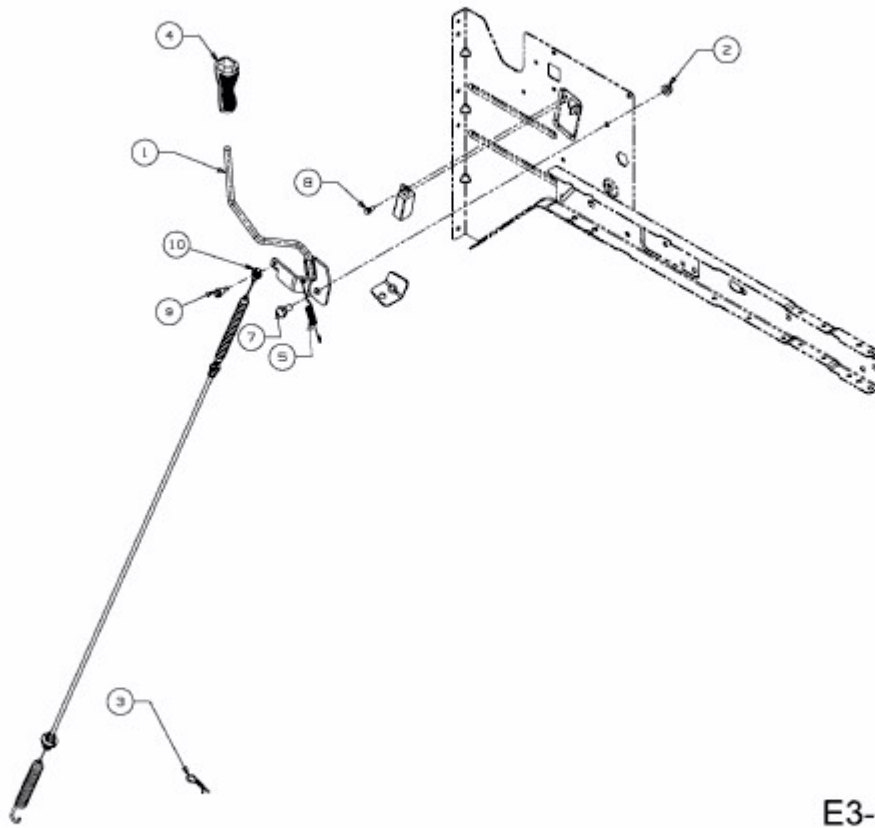

GE 140 > 13H2765E607 (2015) > MÄHWERKSEINSCHALTUNG

E3-06551D-01