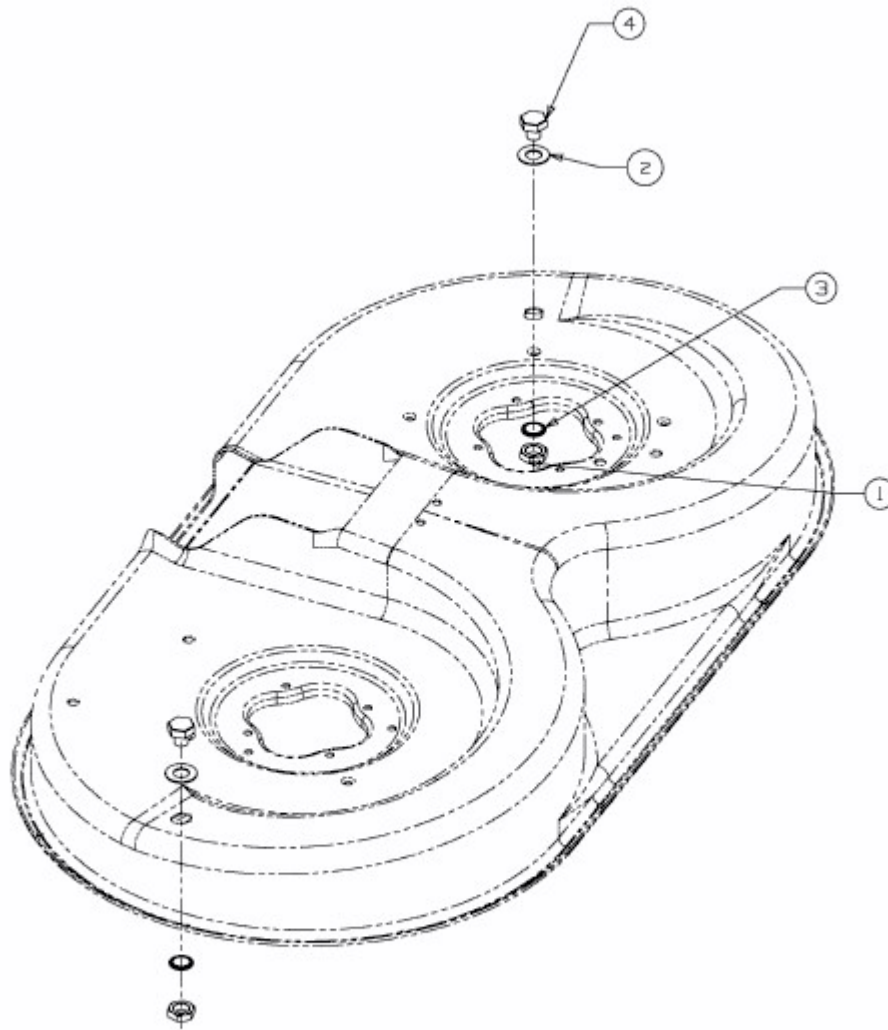

GE 140 > 13H2765E607 (2015) > VERSCHLUSSDECKEL WASCHDÜSE MÄHWERK

E3-05374B-01