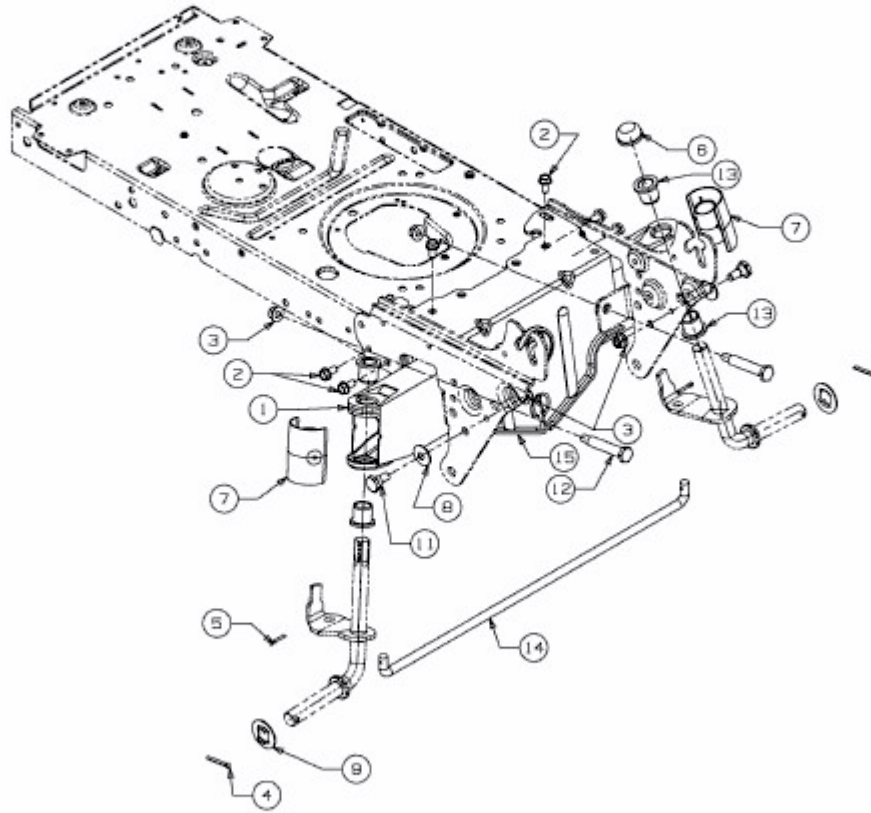

GE 140 > 13H2765E607 (2015) > VORDERACHSE

E3-04363C-01