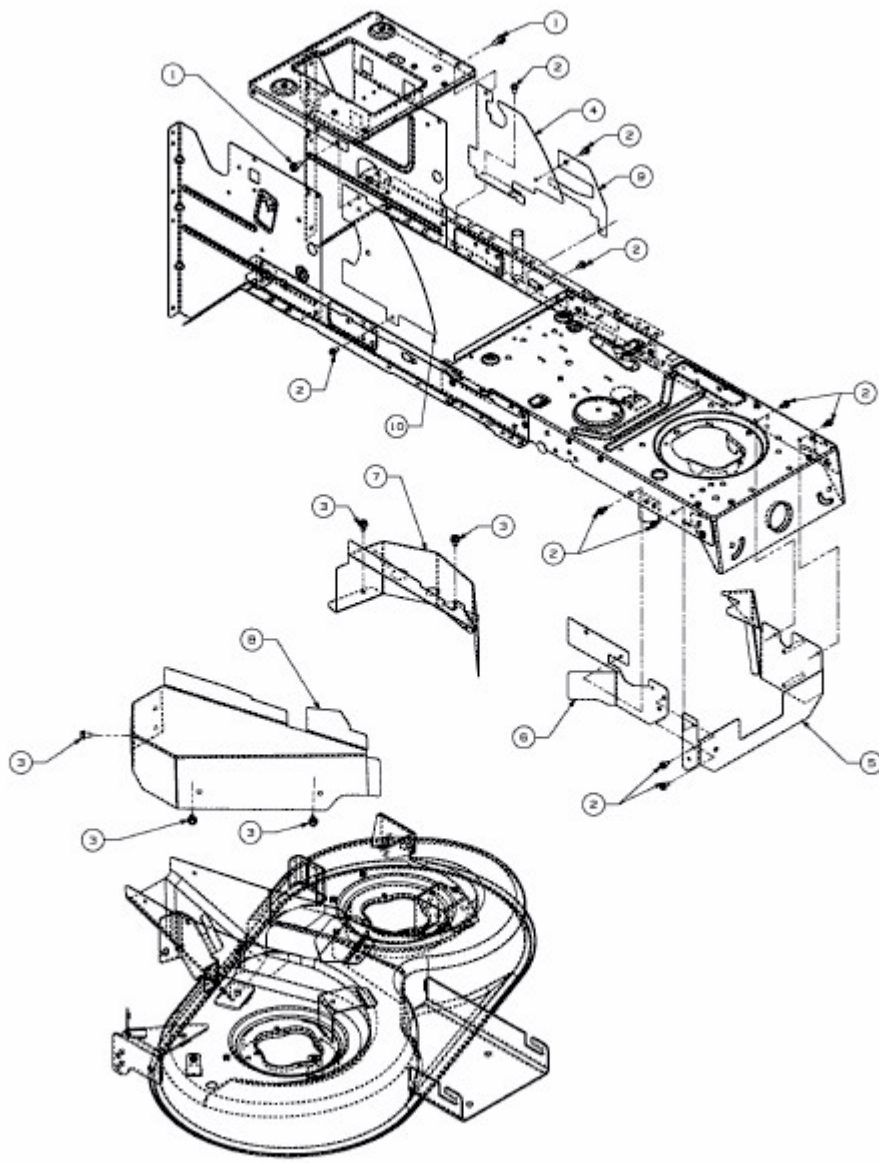

GE 140 > 13H2765E607 (2015) > KEILRIEMENSCHUTZ MÄHWERK E (36"/92CM)

E3-04001D-01