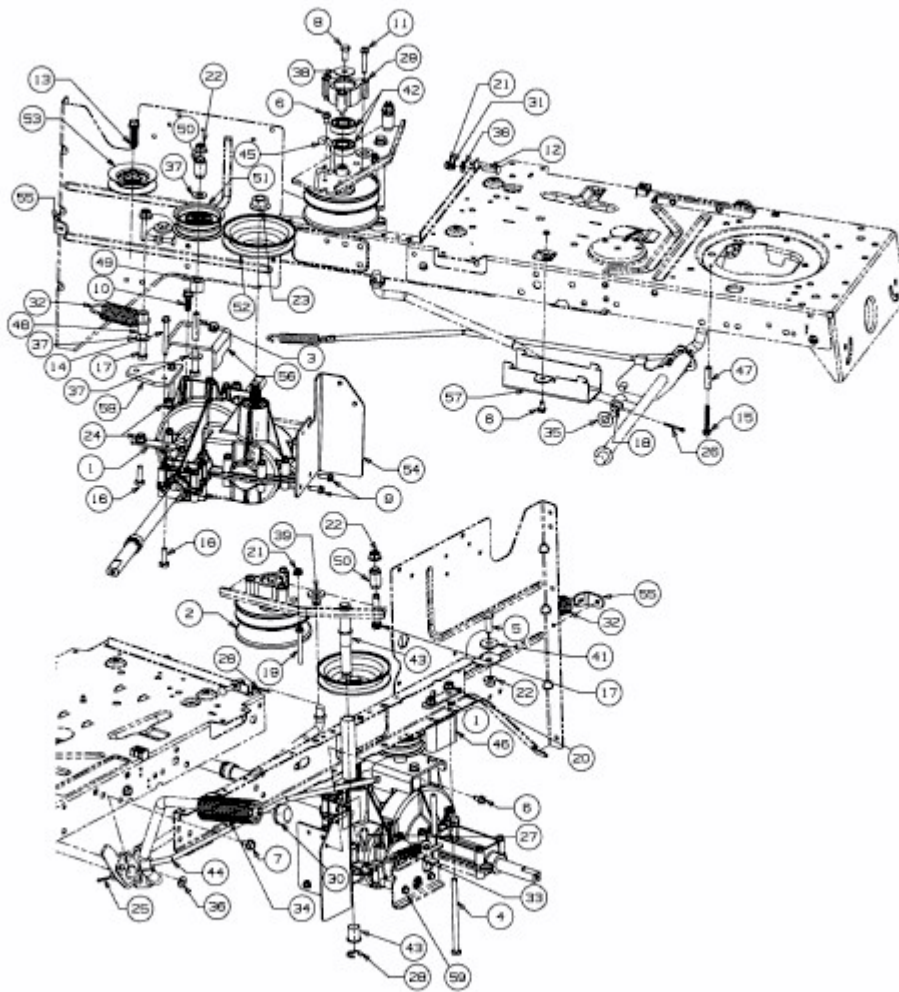

GE 140 > 13H2765E607 (2015) > FAHRANTRIEB, VARIATOR

E3-03858I-01