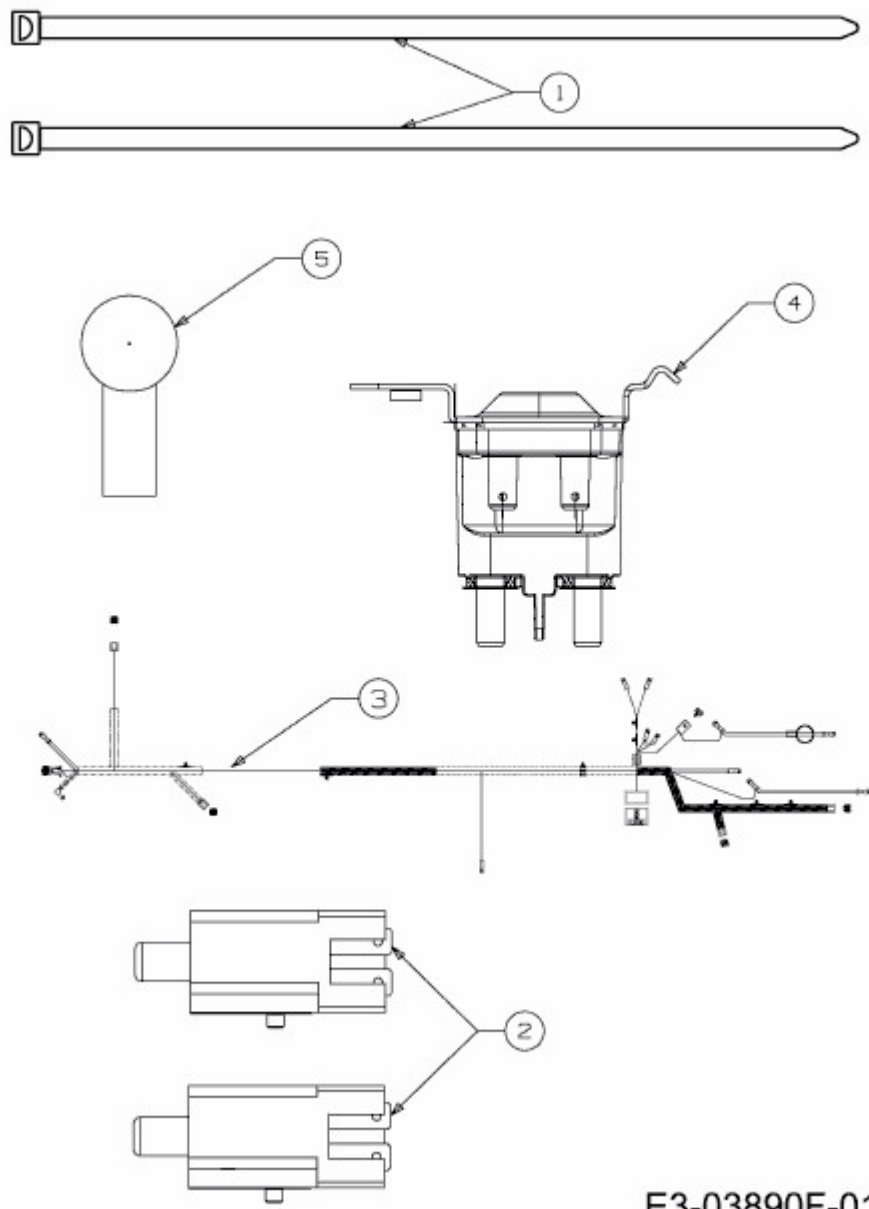

GE 140 > 13H2765E607 (2015) > ELEKTROTEILE

E3-03890F-01