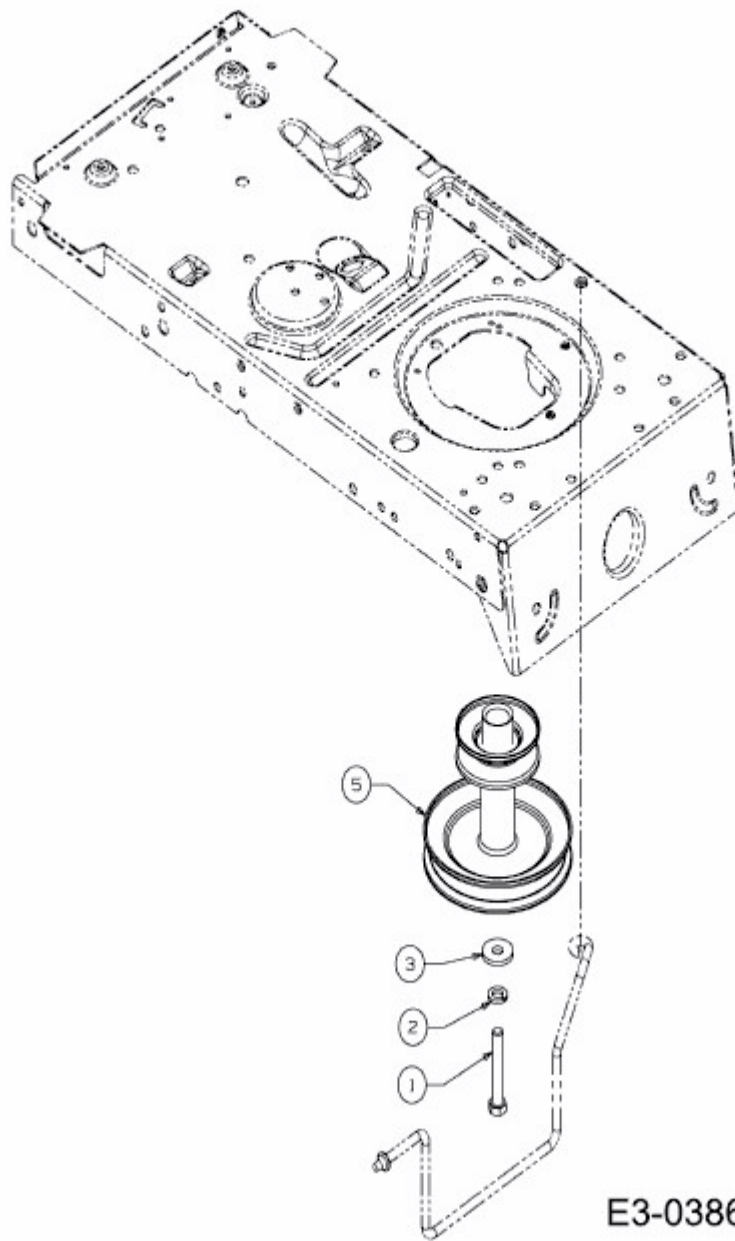

GE 140 > 13H2765E607 (2015) > MOTORKEILRIEMENSCHLEIBE

E3-03869A-01