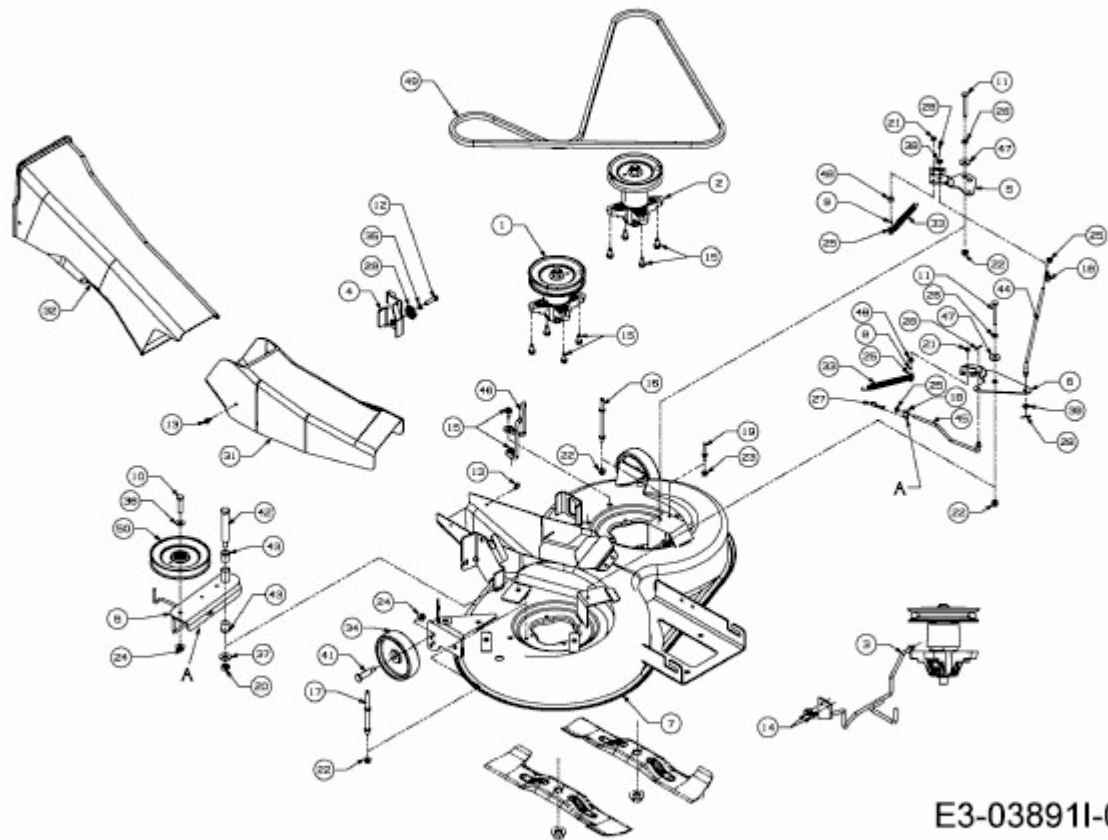

GE 140 > 13H2765E607 (2015) > MÄHWERK E (36"/92CM)

E3-038911-01