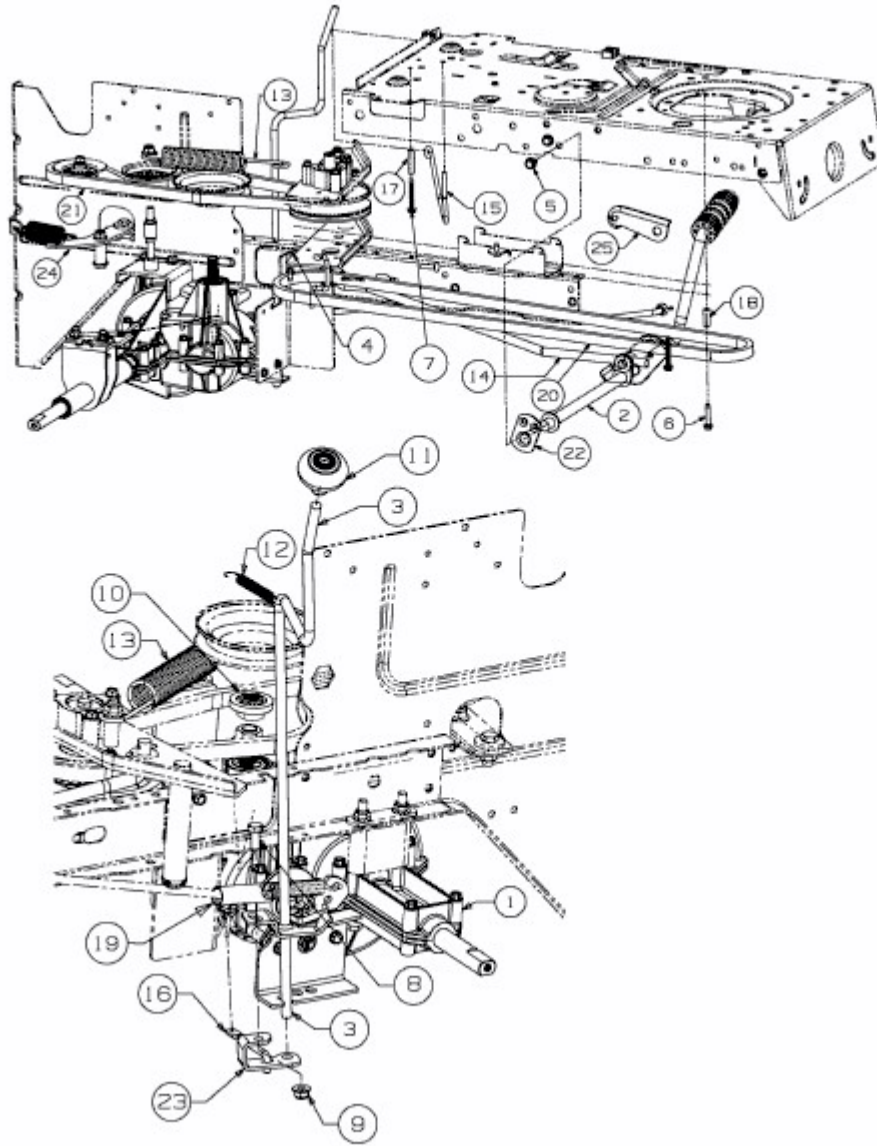

GE 140 > 13H2765E607 (2015) > FAHRANTRIEB, PEDAL, SCHALTHEBEL

E3-03859F-01