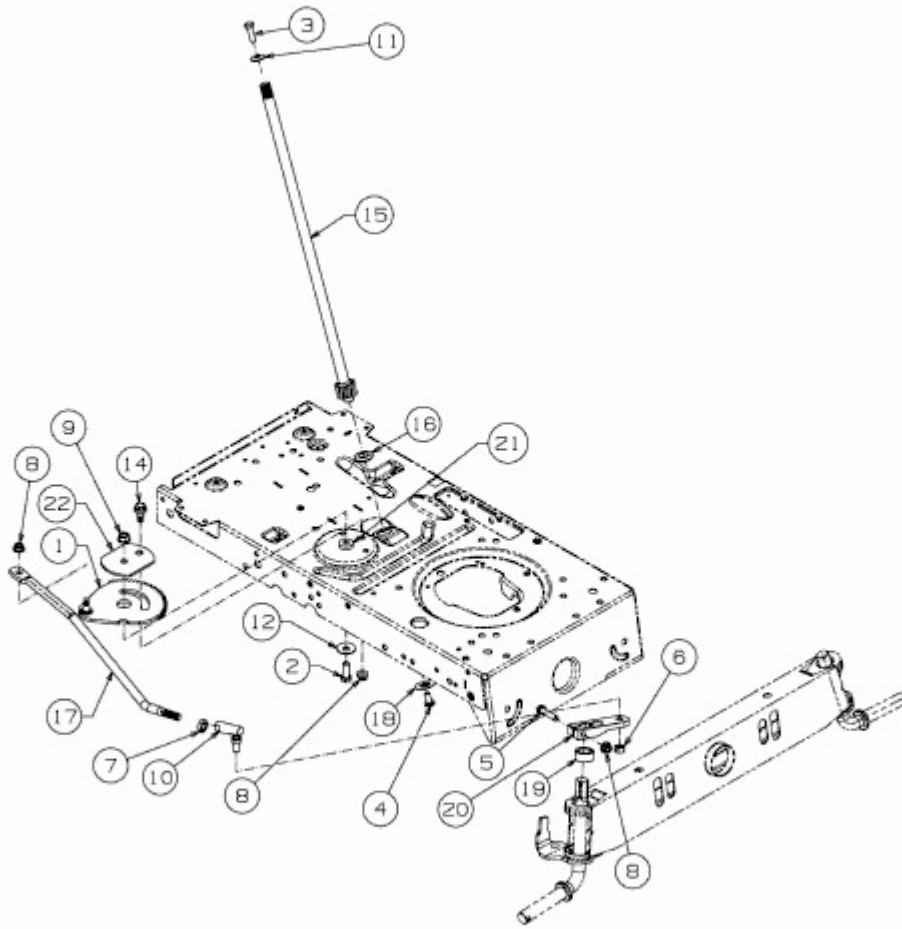

GE 140 > 13H2765E607 (2015) > LENKUNG

E3-02700F-01