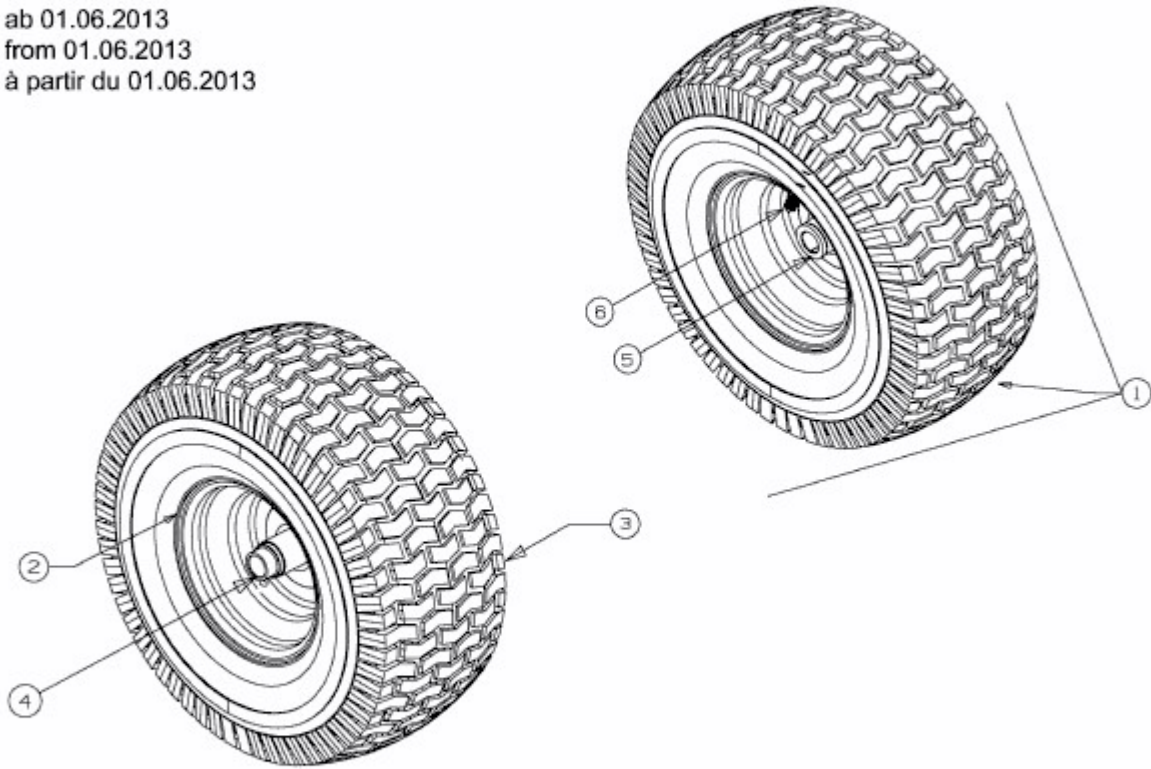

GE 140 > 13H2765E607 (2015) > RÄDER VORNE 15X6 AB 01.06.2013

ab 01.06.2013
from 01.06.2013
à partir du 01.06.2013

E3-02085C-01