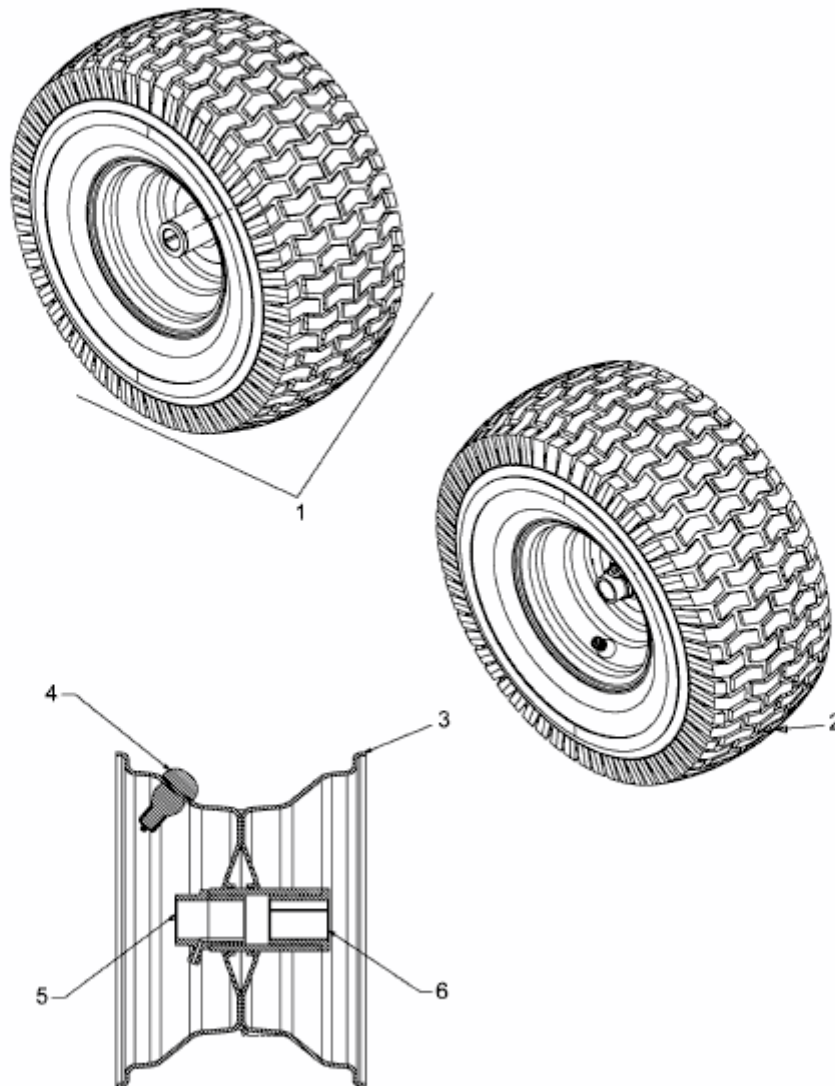

LTEX 96 TB > 13GM76KF682 (2013) > RÄDER VORNE 15X6 AB 04.02.2013

ab 04.02.2013
from 04.02.2013
à partir du 04.02.2013

E3-08077A-01