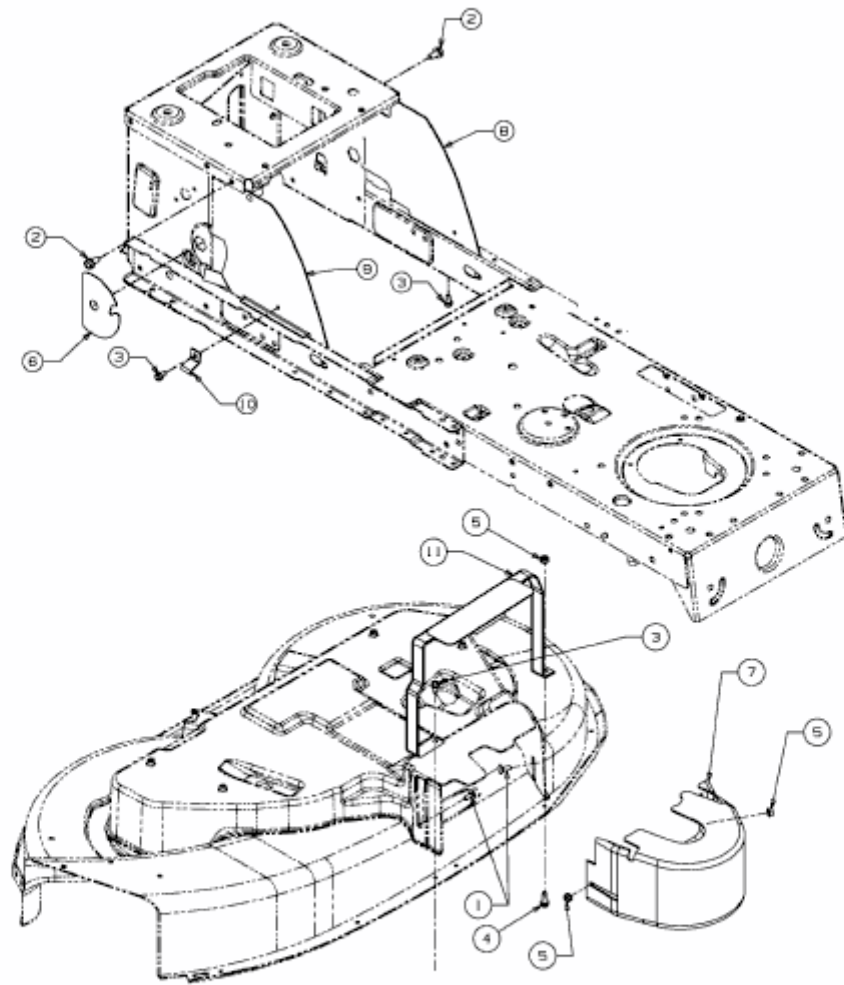

LTEX 96 TB > 13GM76KF682 (2013) > ABDECKUNGEN MÄHWERK F (38"/96CM)

E3-03850C-01