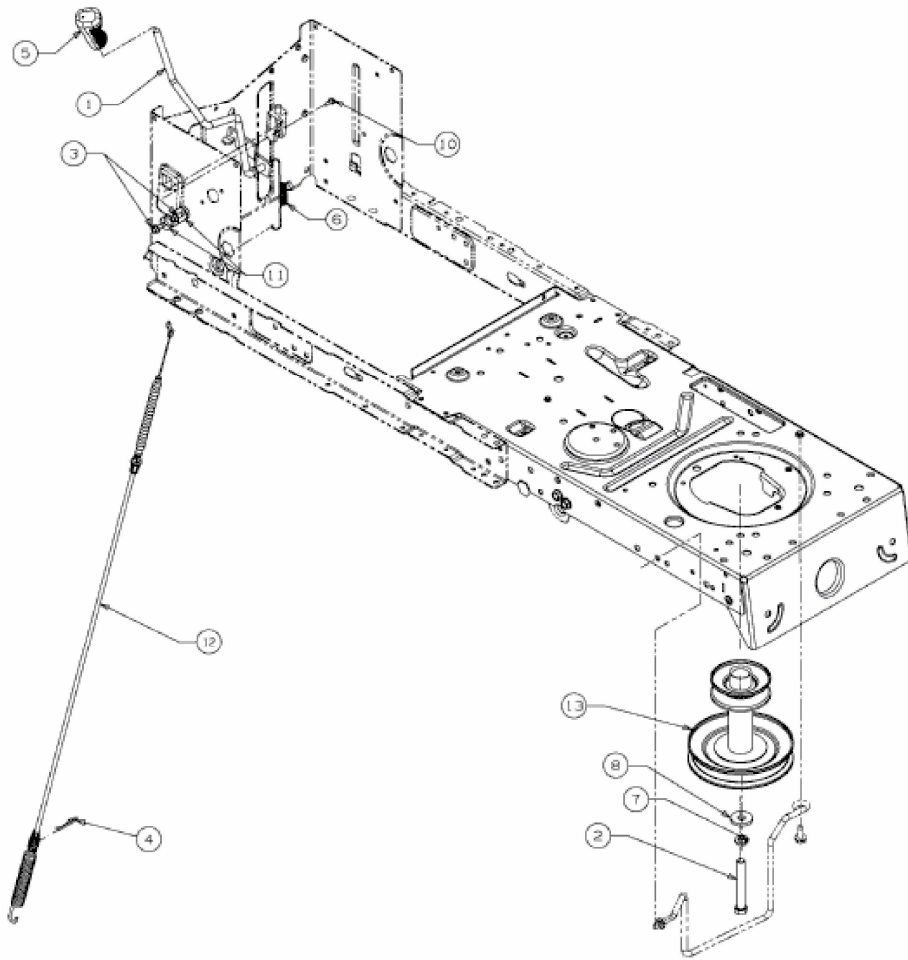

MASTERCUT 96 > 13FH761F659 (2011) > MÄHWERKSEINSCHALTUNG,
MOTORKEILRIEMENSCHIBE

E3-05555A-01