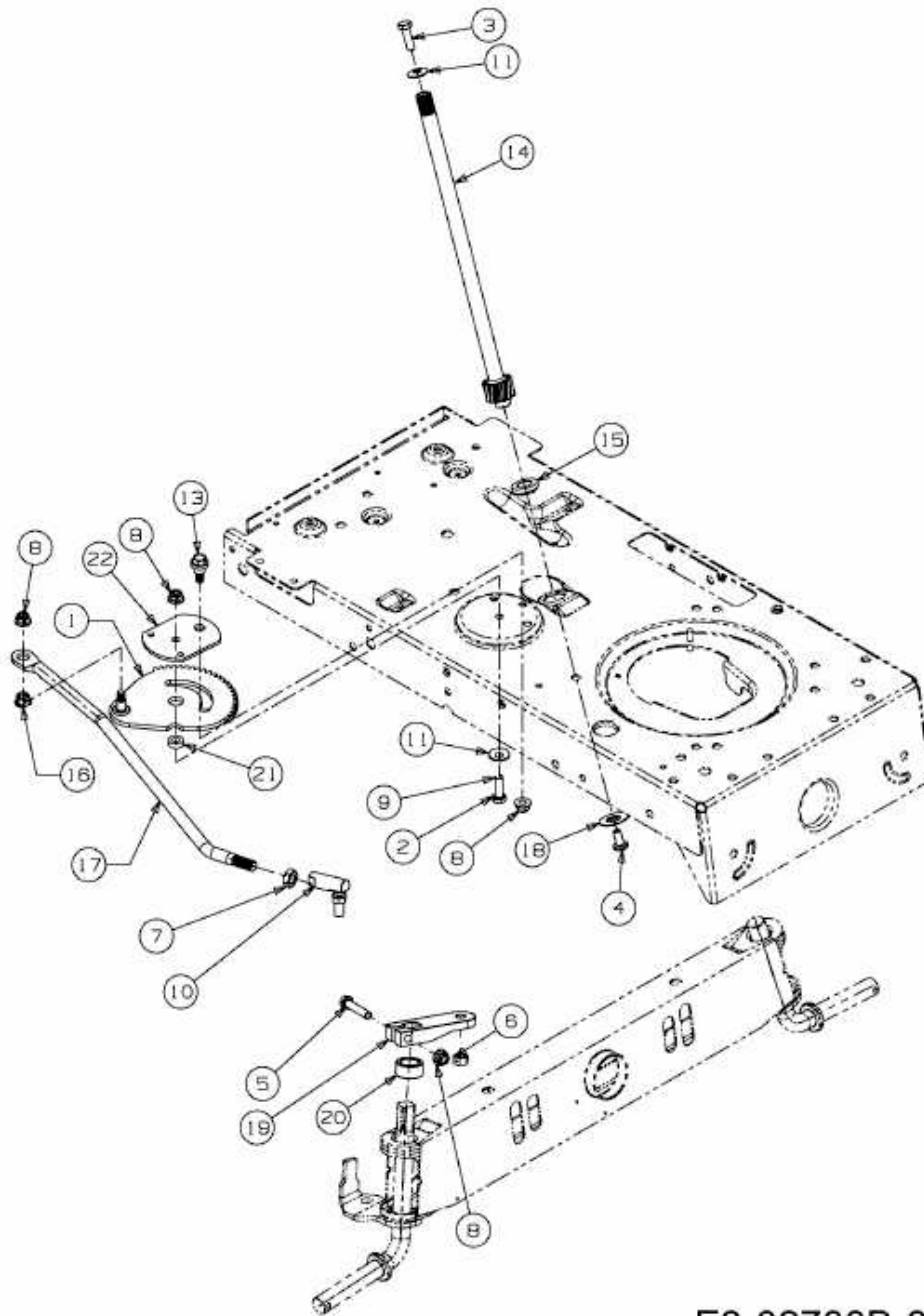

RACING 175-107 H > 13EN791G600 (2010) > LENKUNG

E3-02700B-01