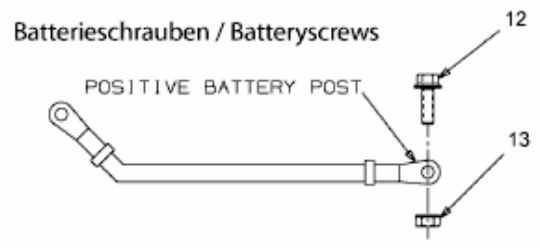

RACING 175-107 H > 13EN791G600 (2010) > ELEKTROTEILE

① not shown / nicht abgebildet:
Wire Harness / Kabelbaum

E3-02735D-01