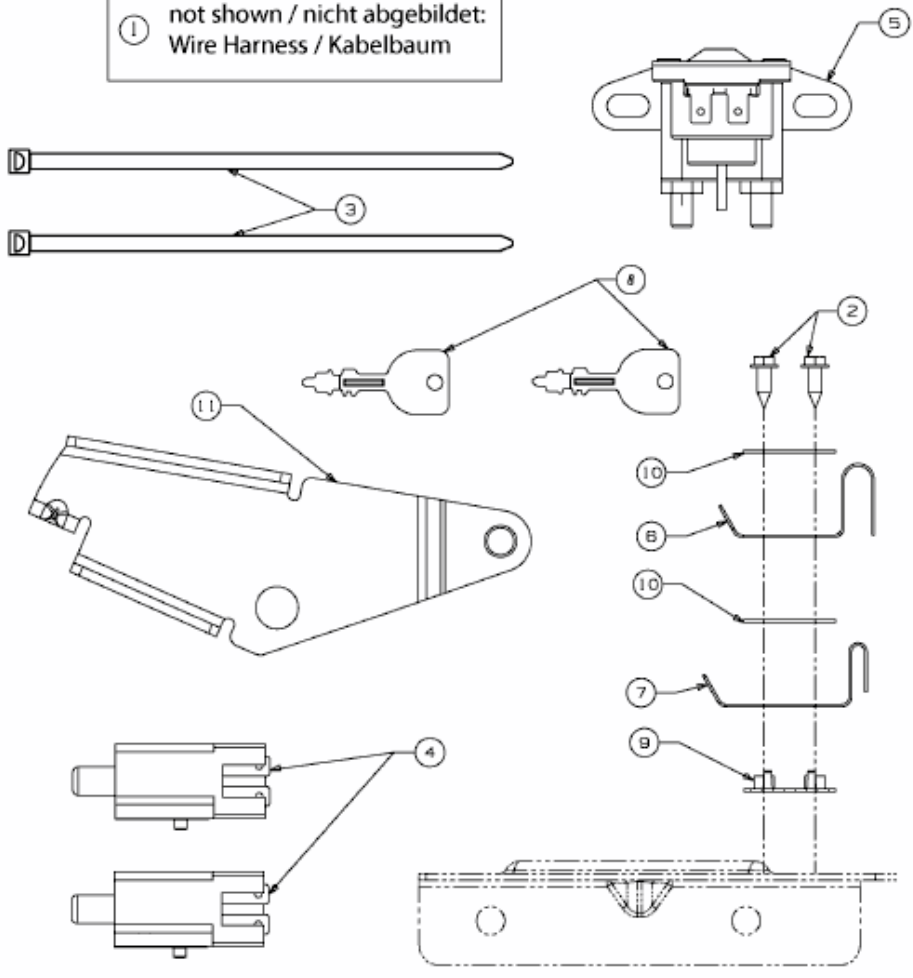

RACING 175-107 H > 13EN791G600 (2010) > ELEKTROTEILE

① not shown / nicht abgebildet:
Wire Harness / Kabelbaum

E3-02735D-01