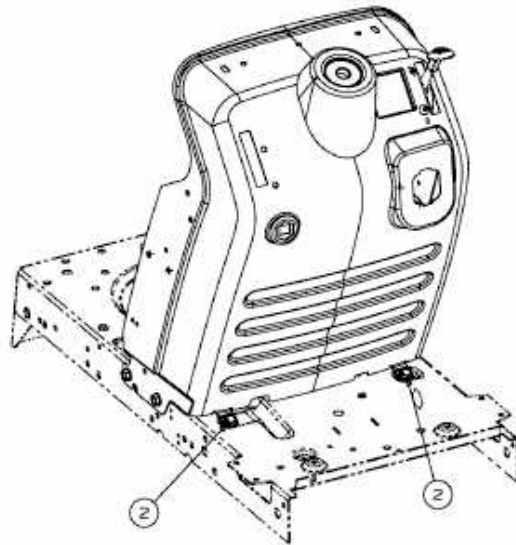

RACING 175-107 H > 13EN791G600 (2010) > ARMATURENBRETT

E3-02734D-01