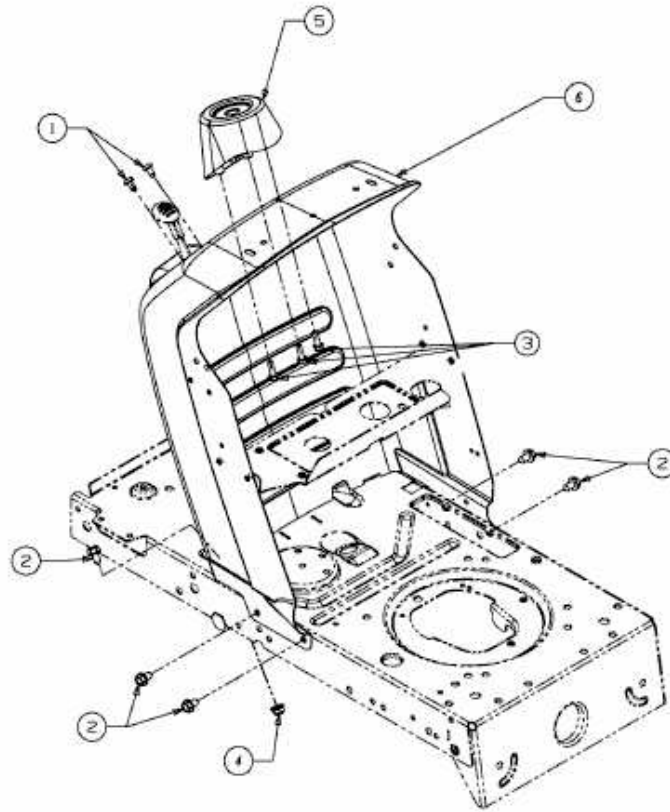

RACING 175-107 H > 13EN791G600 (2010) > ARMATURENBRETT

E3-02734D-01