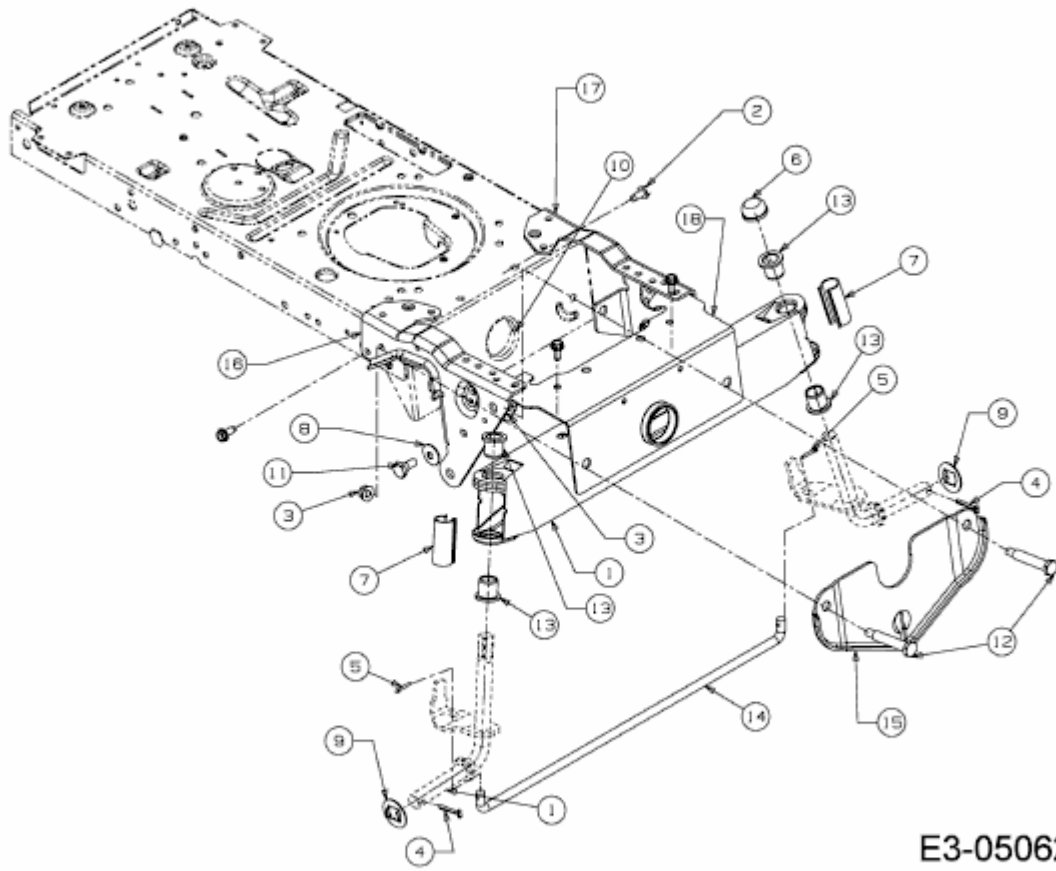

LG 175 > 13EN773G600 (2009) > VORDERACHSE

E3-05062A-01