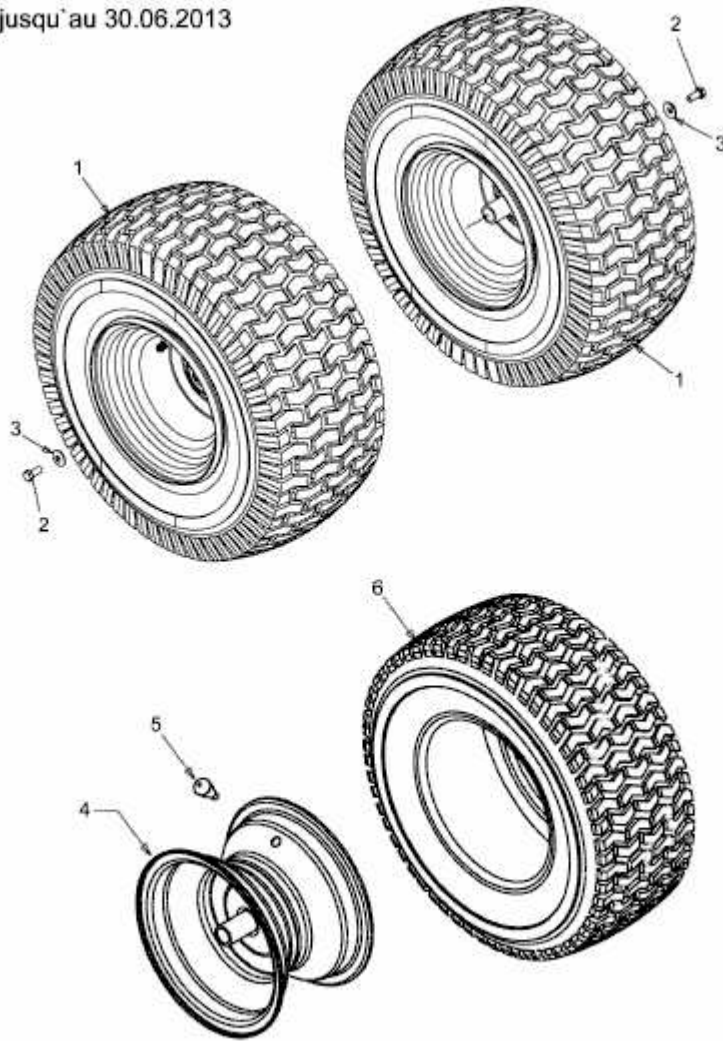

LG 175 > 13EN773G600 (2009) > RÄDER HINTEN 20X8 BIS 30.06.2013

bis 30.06.2013
to 30.06.2013
jusqu' au 30.06.2013

E3-03793A-01