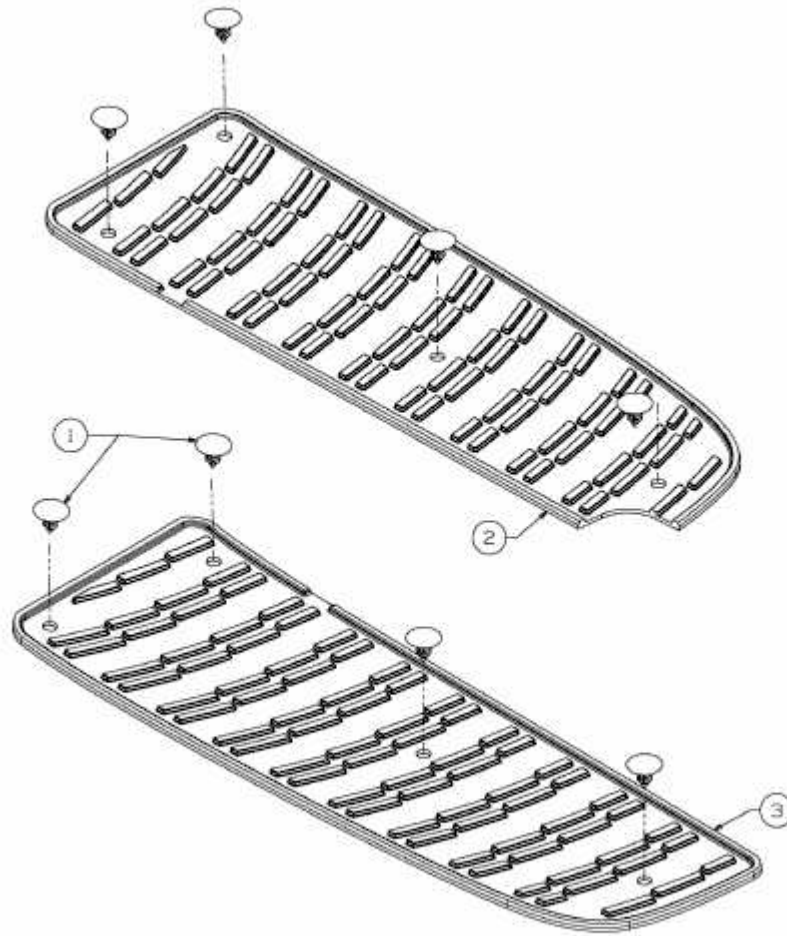

LG 175 > 13EN773G600 (2009) > TRITTBRETTBELAG

E3-02722B-01