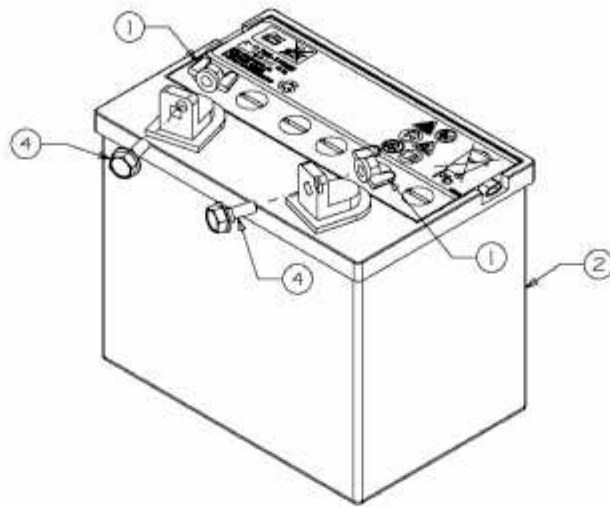

LG 175 > 13EN773G600 (2009) > BATTERIE

E3-02343B-01