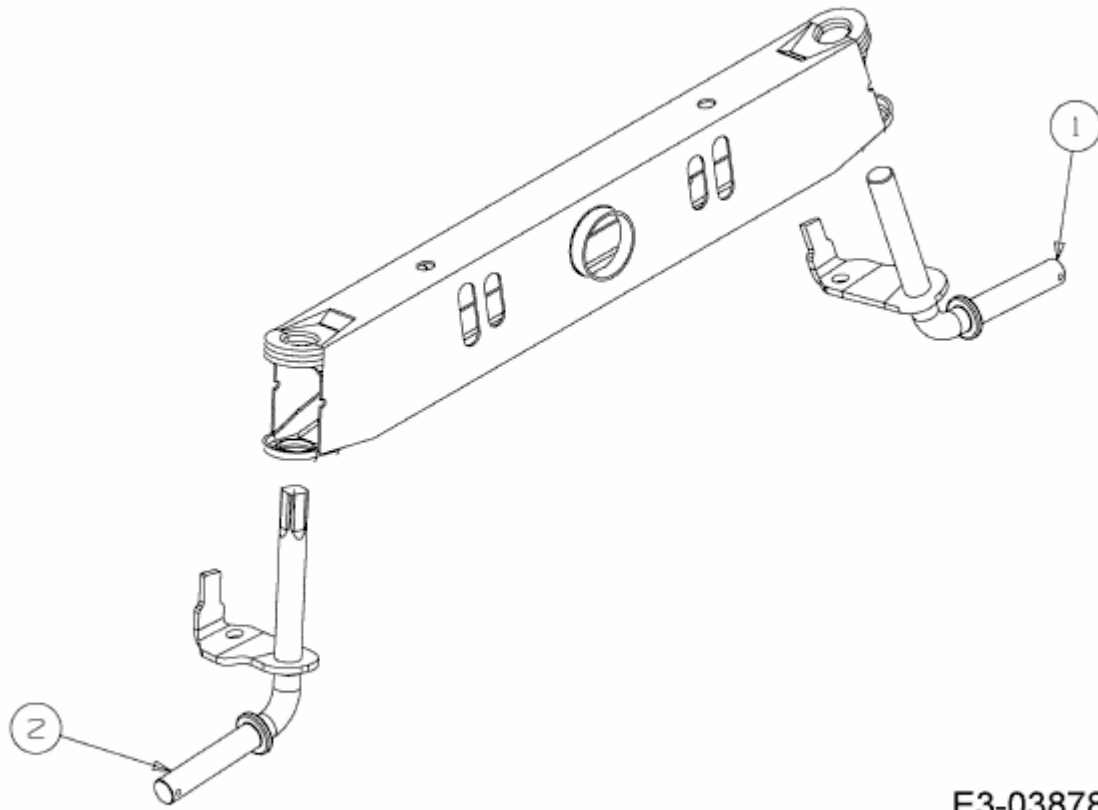

LG 175 > 13EN773G600 (2009) > ACHSSCHENKEL

E3-03878B-01