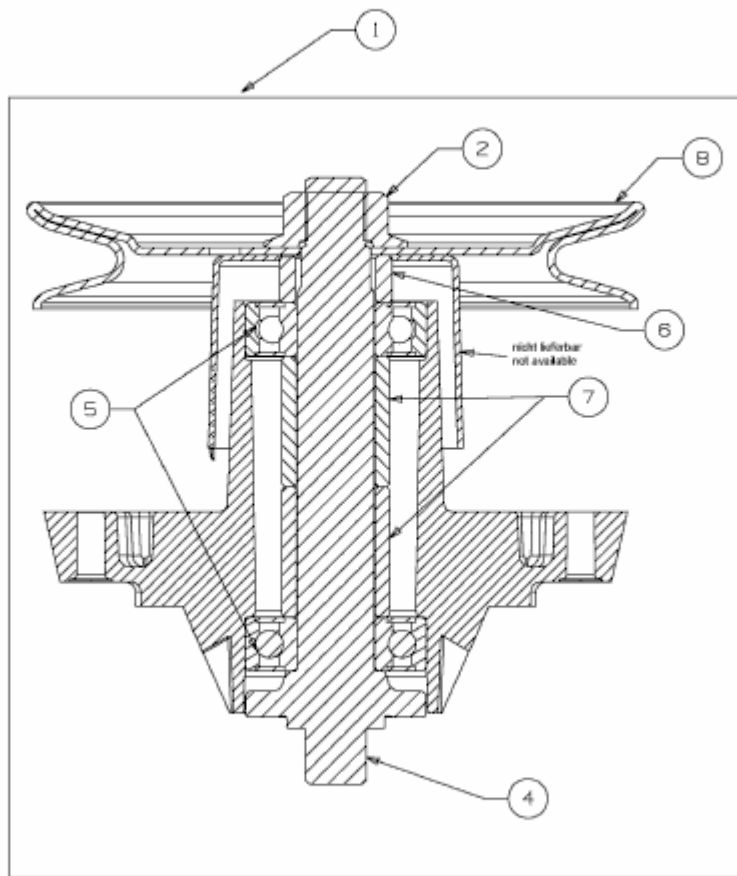

LG 175 > 13EN773G600 (2009) > MESSERSPINDEL 618-04628

E3-08677A-01