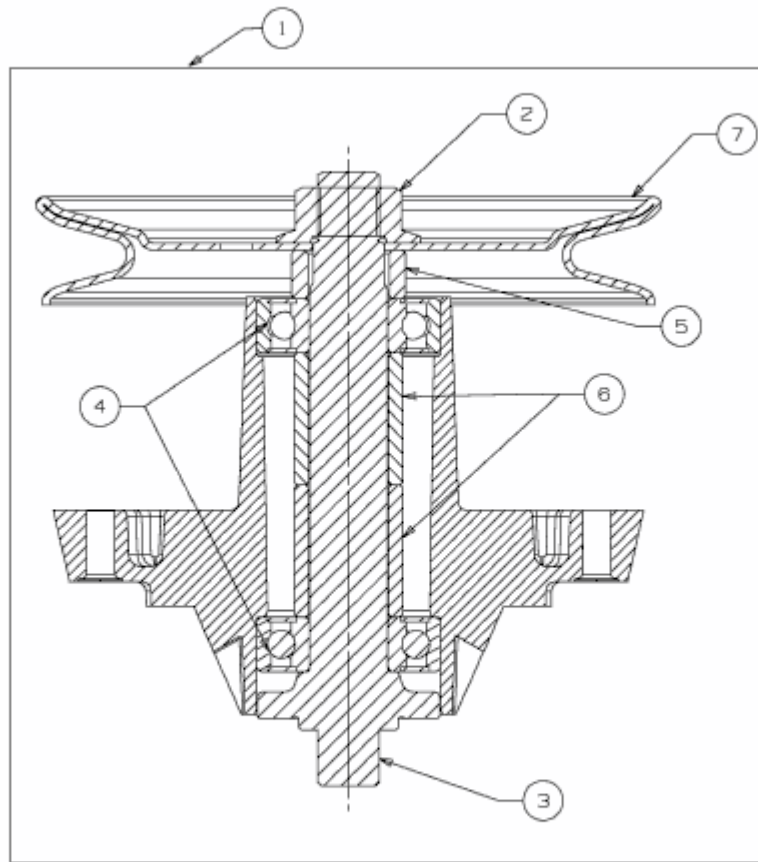

LG 175 > 13EN773G600 (2009) > MESSERSPINDEL 618-04456

E3-04394A-01