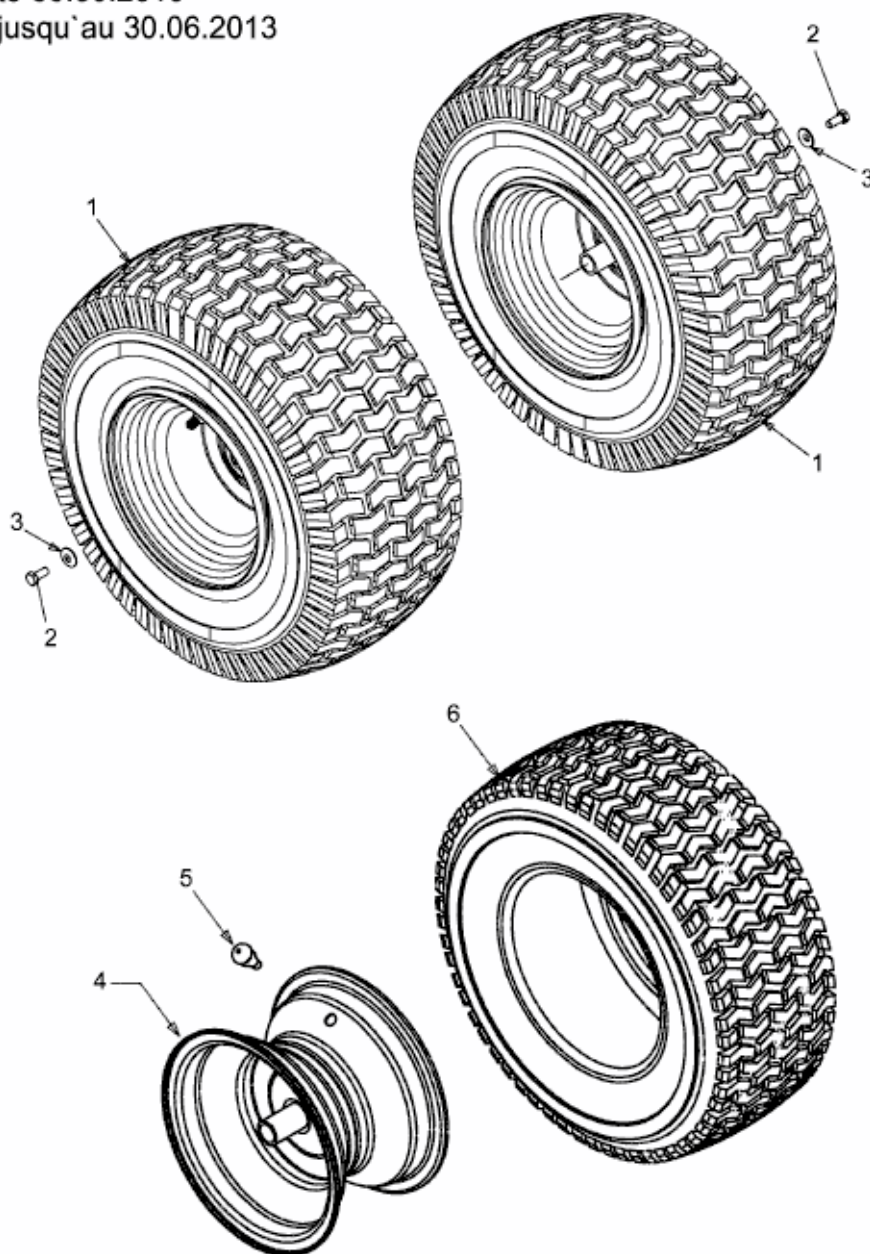

TG 7155 > 13EM77YG643 (2010) > RÄDER HINTEN 20X8 BIS 30.06.2013

bis 30.06.2013
to 30.06.2013
jusqu'au 30.06.2013

E3-03793A-01