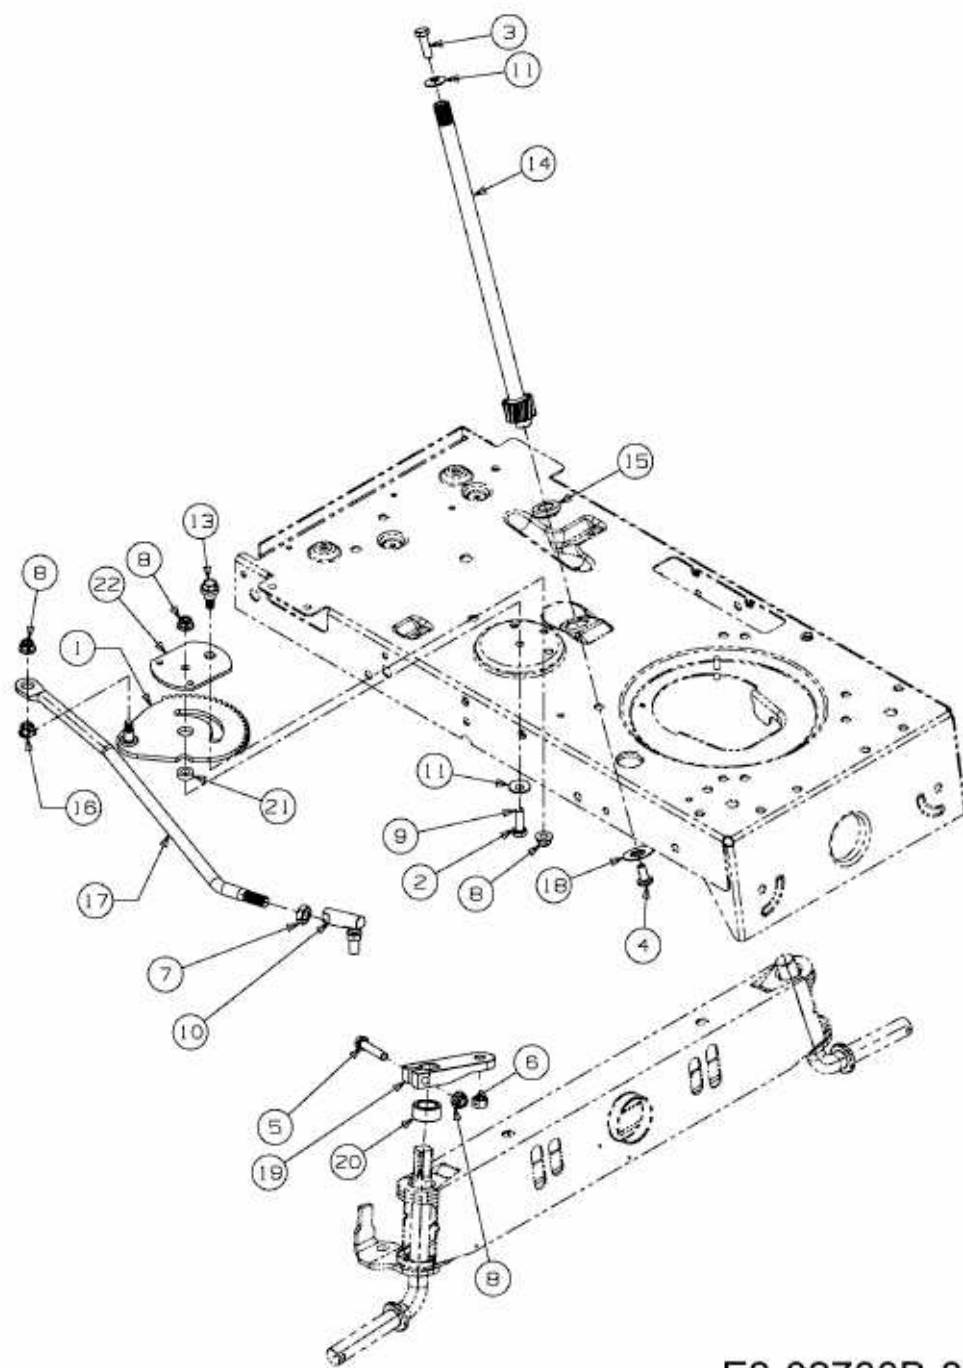

TG 7155 > 13EM77YG643 (2010) > LENKUNG

E3-02700B-01