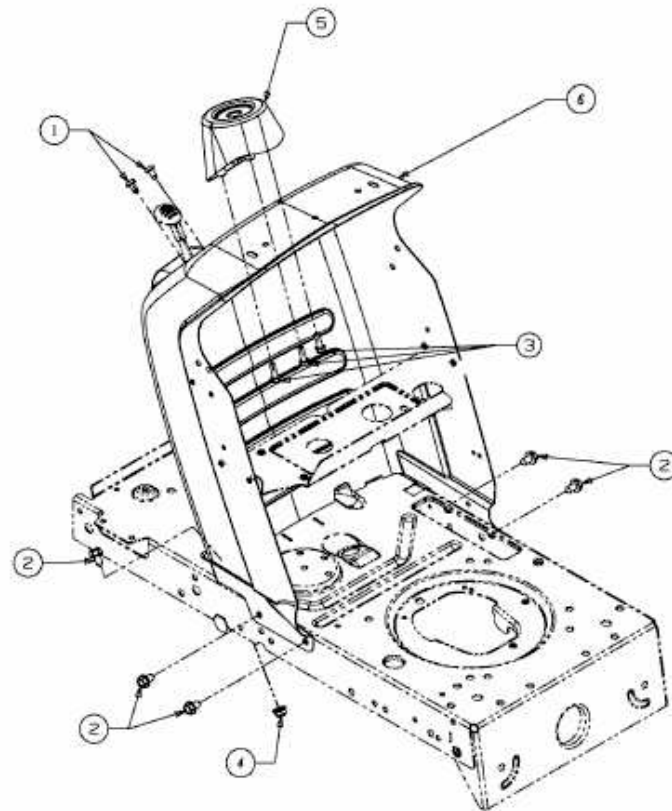

RACING 155-107 > 13EM761G600 (2010) > ARMATURENBRETT

E3-02734D-01