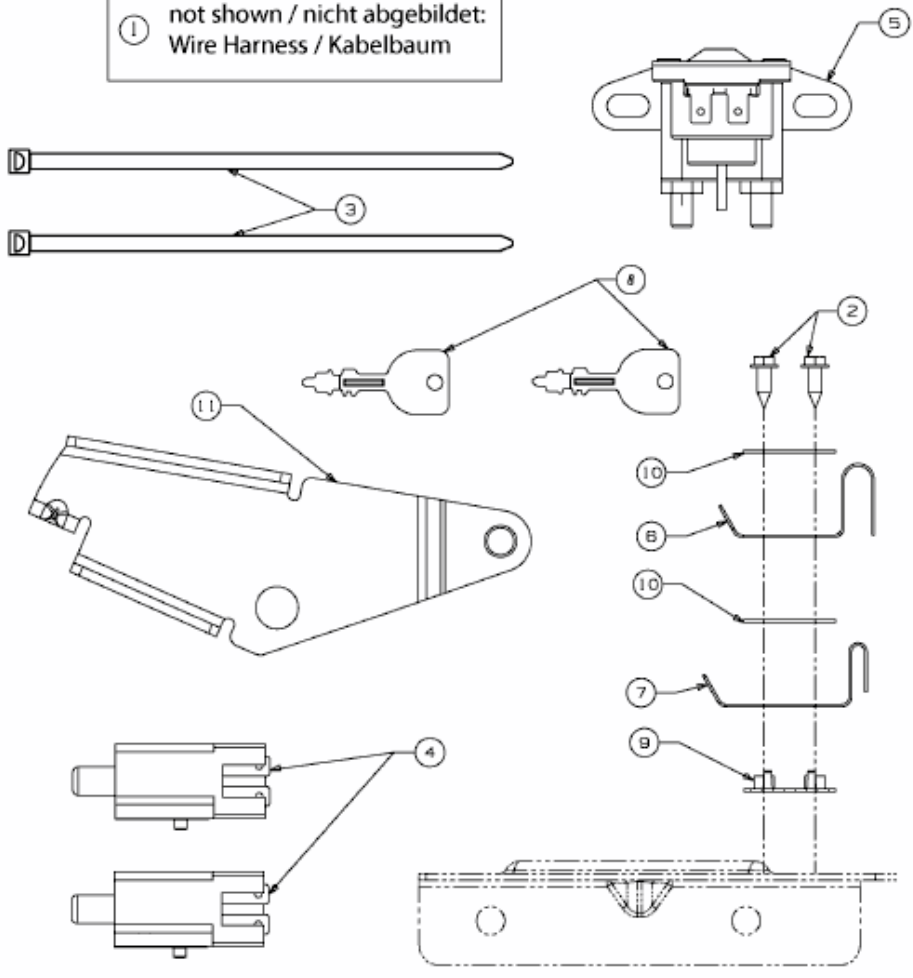

RACING 155-107 > 13EM761G600 (2010) > ELEKTROTEILE

① not shown / nicht abgebildet:
Wire Harness / Kabelbaum

E3-02735D-01