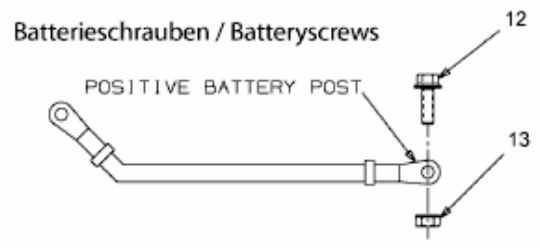

RACING 155-107 > 13EM761G600 (2010) > ELEKTROTEILE

① not shown / nicht abgebildet:
Wire Harness / Kabelbaum

E3-02735D-01